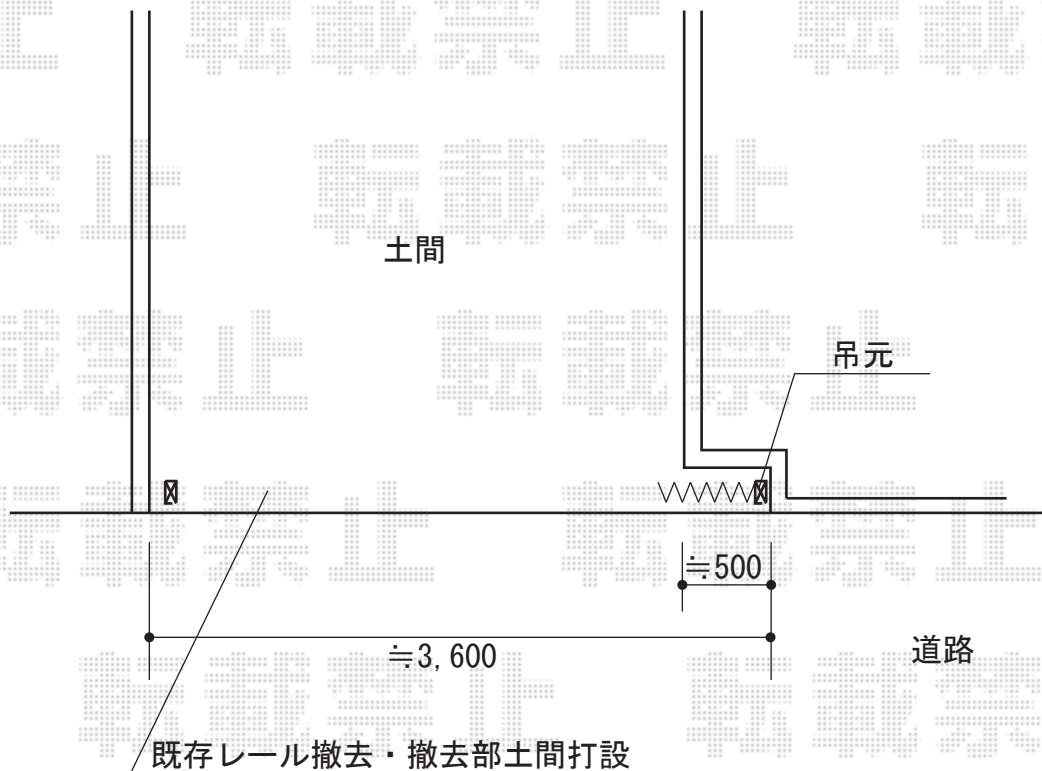

カーゲート 施工概略図

LIXIL (TOEX) アルシャインII M型 Aタイプ ノンレール 片開き 390S
開口幅= 3,692mm
全幅= 3,808mm
たたみ幅= 597mm
高さ= 1,250mm
色: オータムブラウン
キャスター数: 3箇所
落棒数: 3本

2016-2-320113

担当者

新西