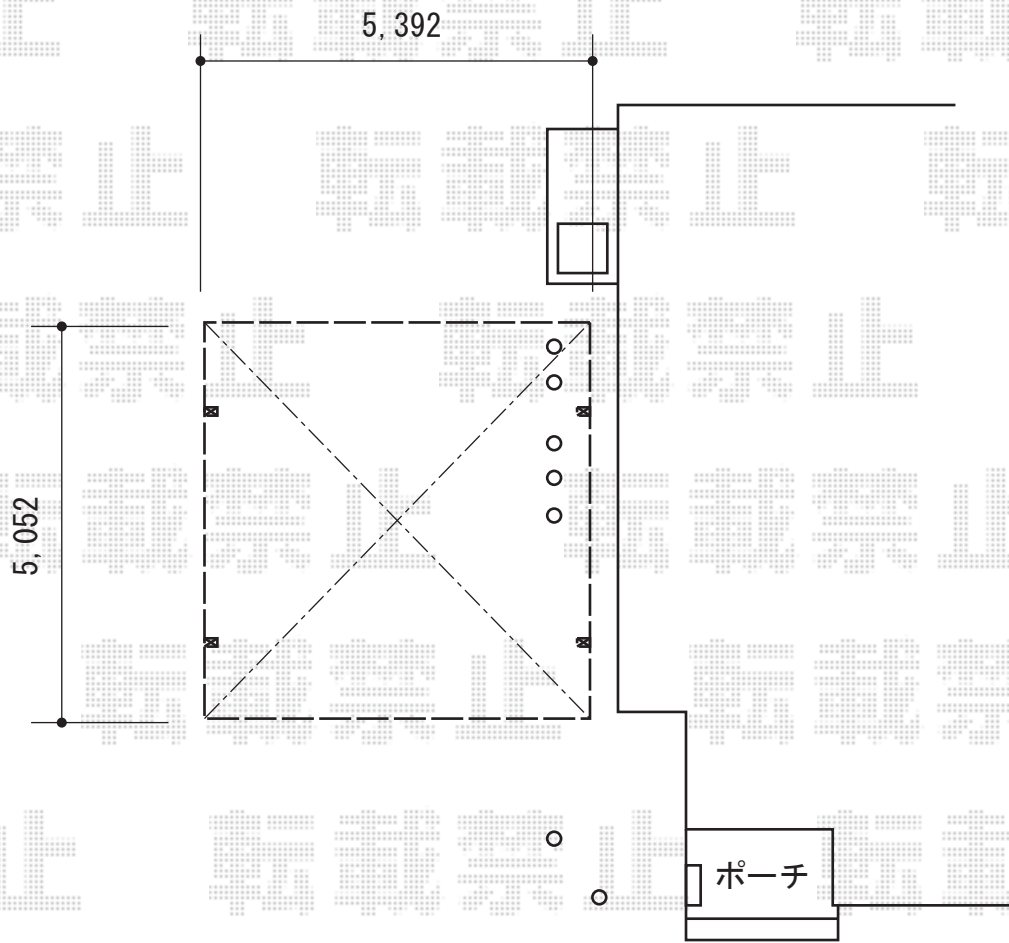

カーポート 施工概略図

YKK AP レイナツインポートグラン 積雪~20cm対応
幅= 5,392mm
奥行= 5,052mm
色： プラチナステン
屋根材： 熱線遮断ポリカーボネート(クリアマット)
柱仕様： ハイルフ柱仕様 (有効高 約2,350mm)

2016-2-320162

担当者

松本