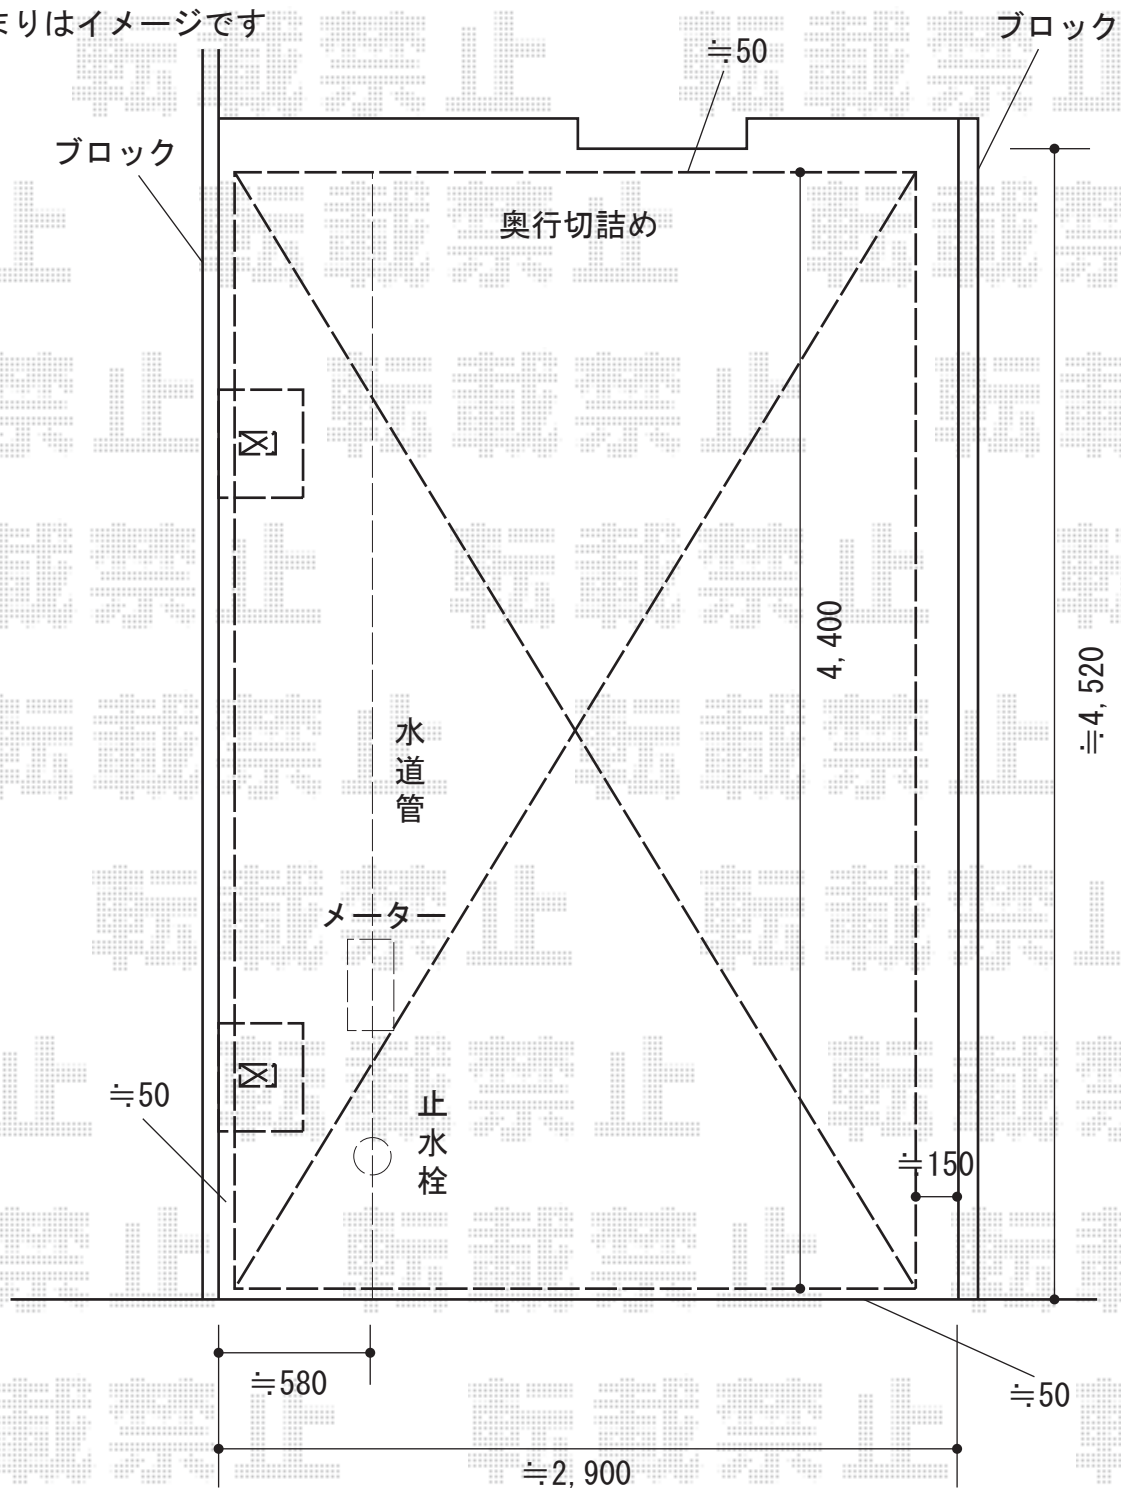

カーポート 施工概略図

LIXIL ネスカR (ラウンドスタイル) 積雪~20cm対応
 幅= 2,701mm
 奥行= 4,980mm
 色: ブラック
 屋根材: ガリレポリカ (クリアマット・すりガラス調)
 柱仕様: ロング柱25仕様 (有効高 約2,500mm)

※納まりはイメージです

2016-2-320165

担当者

酒井