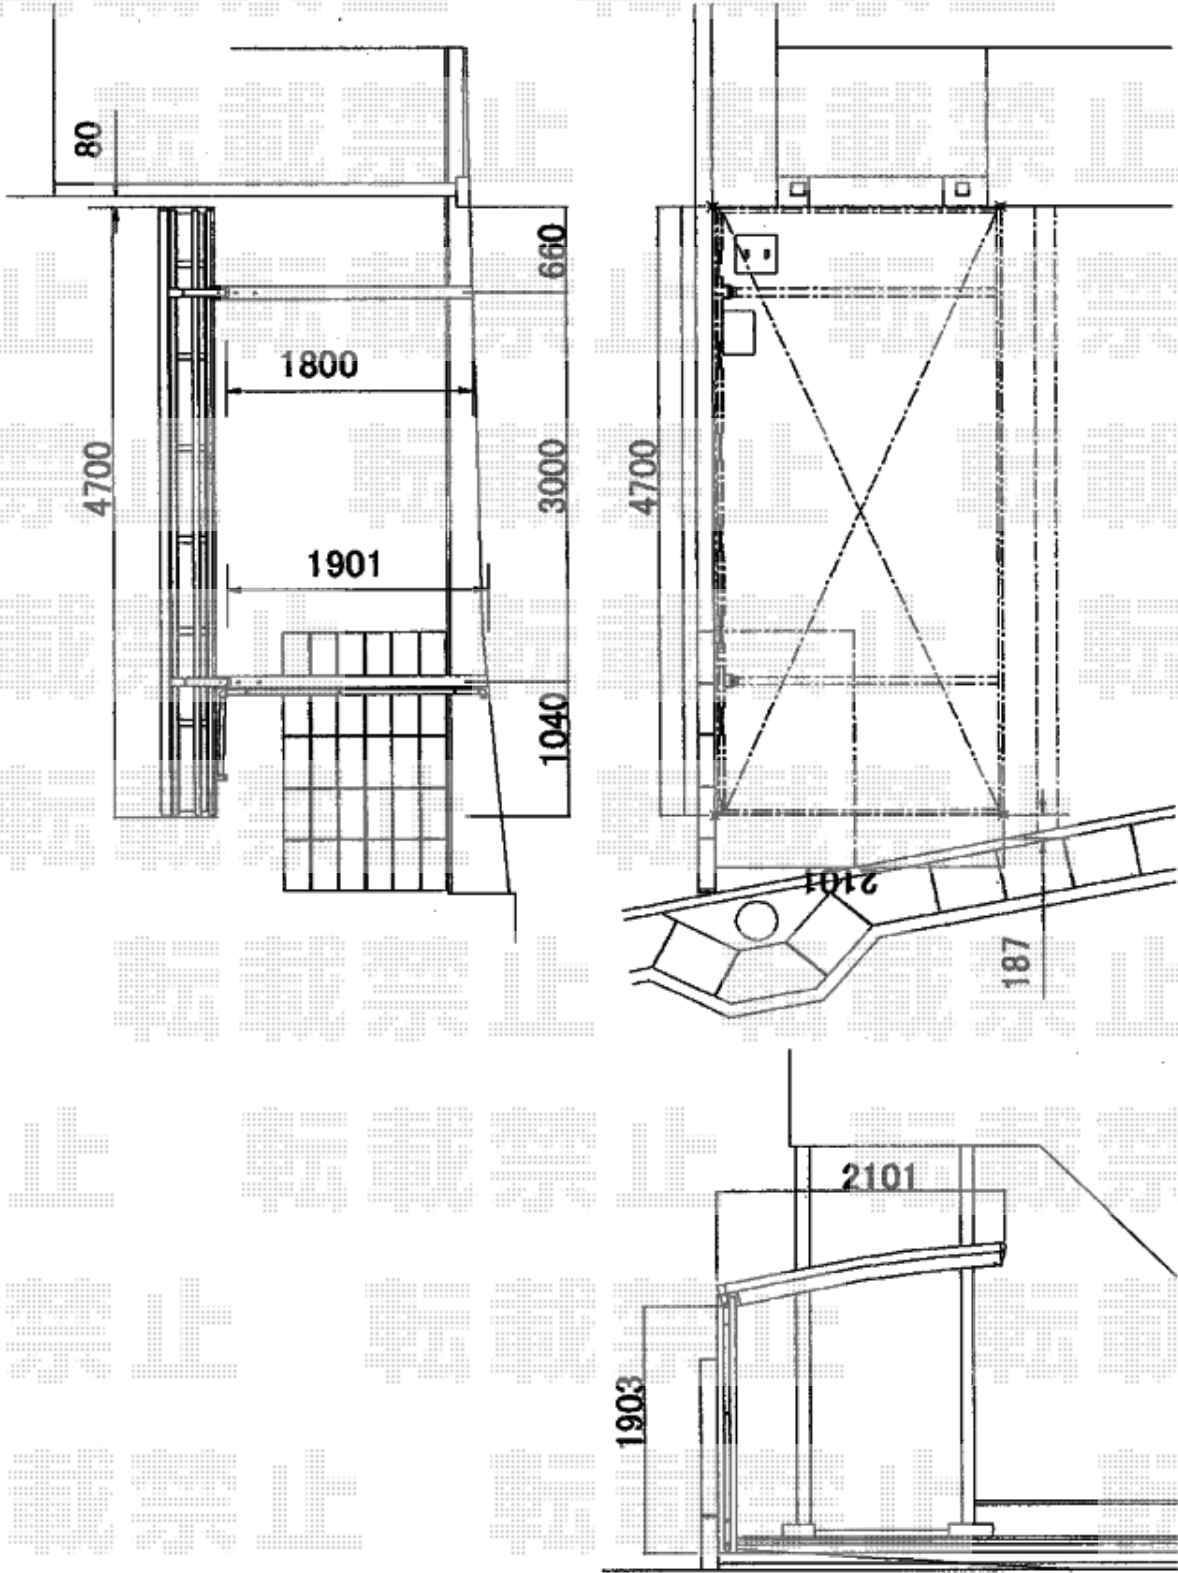

カーポート 施工概略図

LIXIL ネスカRミニ (ラウンドスタイル) 積雪~20cm対応
幅= 2,101mm
奥行= 4,980mm
色: シャイングレー
屋根材: ポリカーボネート (クリアブラウン)
柱仕様: 標準柱仕様 (有効高 約1,900mm)

2016-2-320221

担当者

邑智