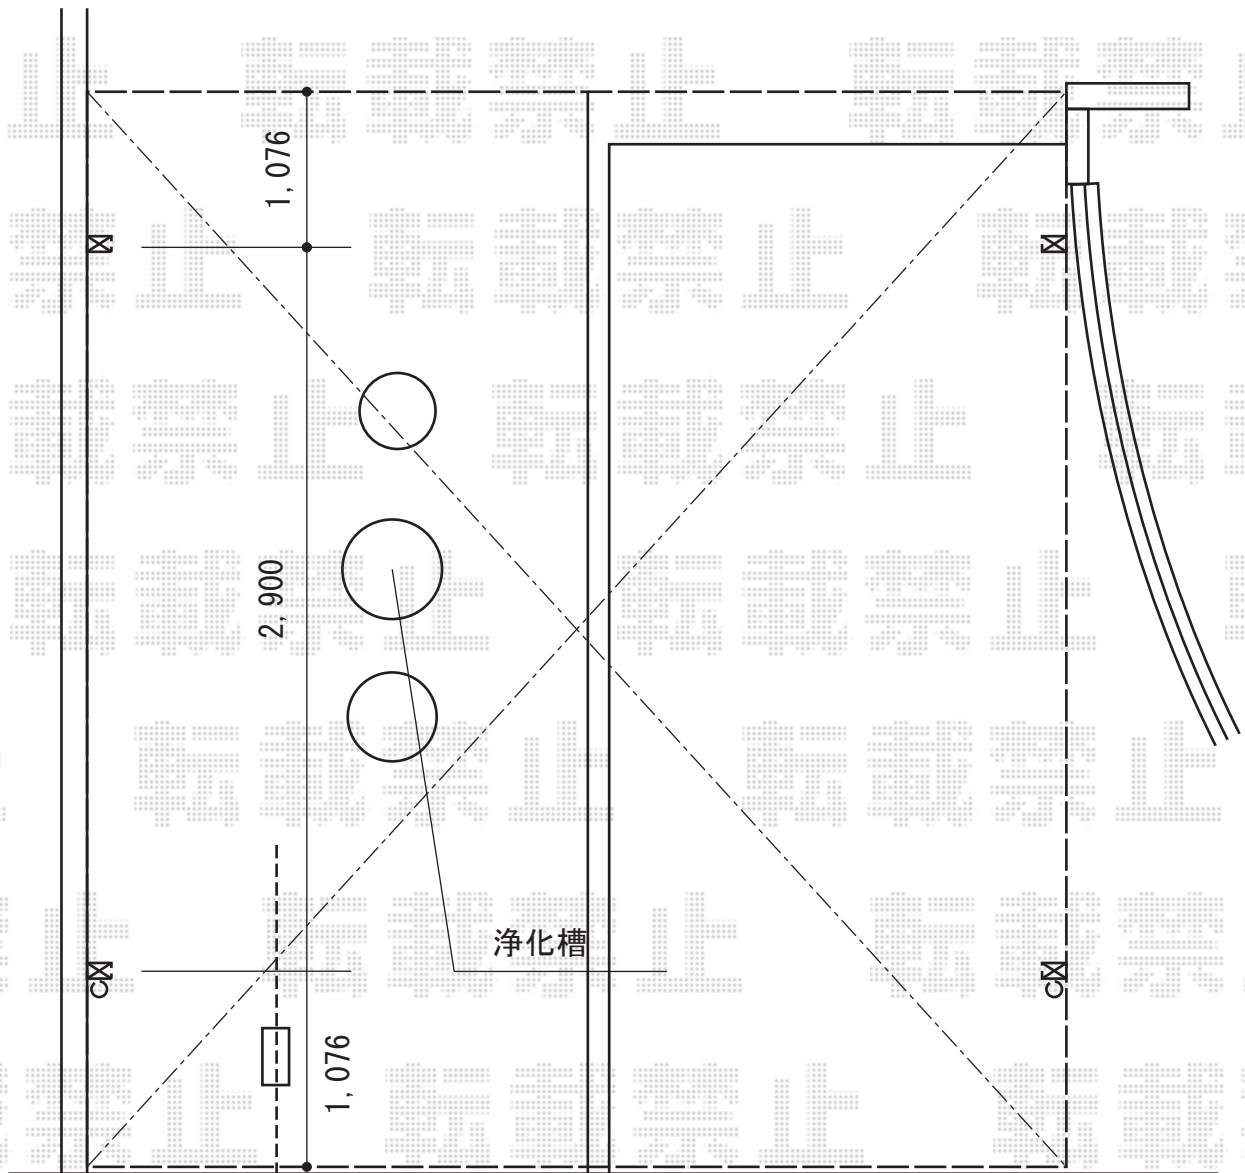

カーポート 施工概略図

YKK AP レイナツインポートグラン 積雪~20cm対応
幅= 5,392mm
奥行= 5,052mm
色： プラチナステン
屋根材： 熱線遮断ポリカーボネート(クリアマット)
柱仕様： ハイルフ柱仕様 (有効高 約2,350mm)

2016-2-320231

担当者

邑智