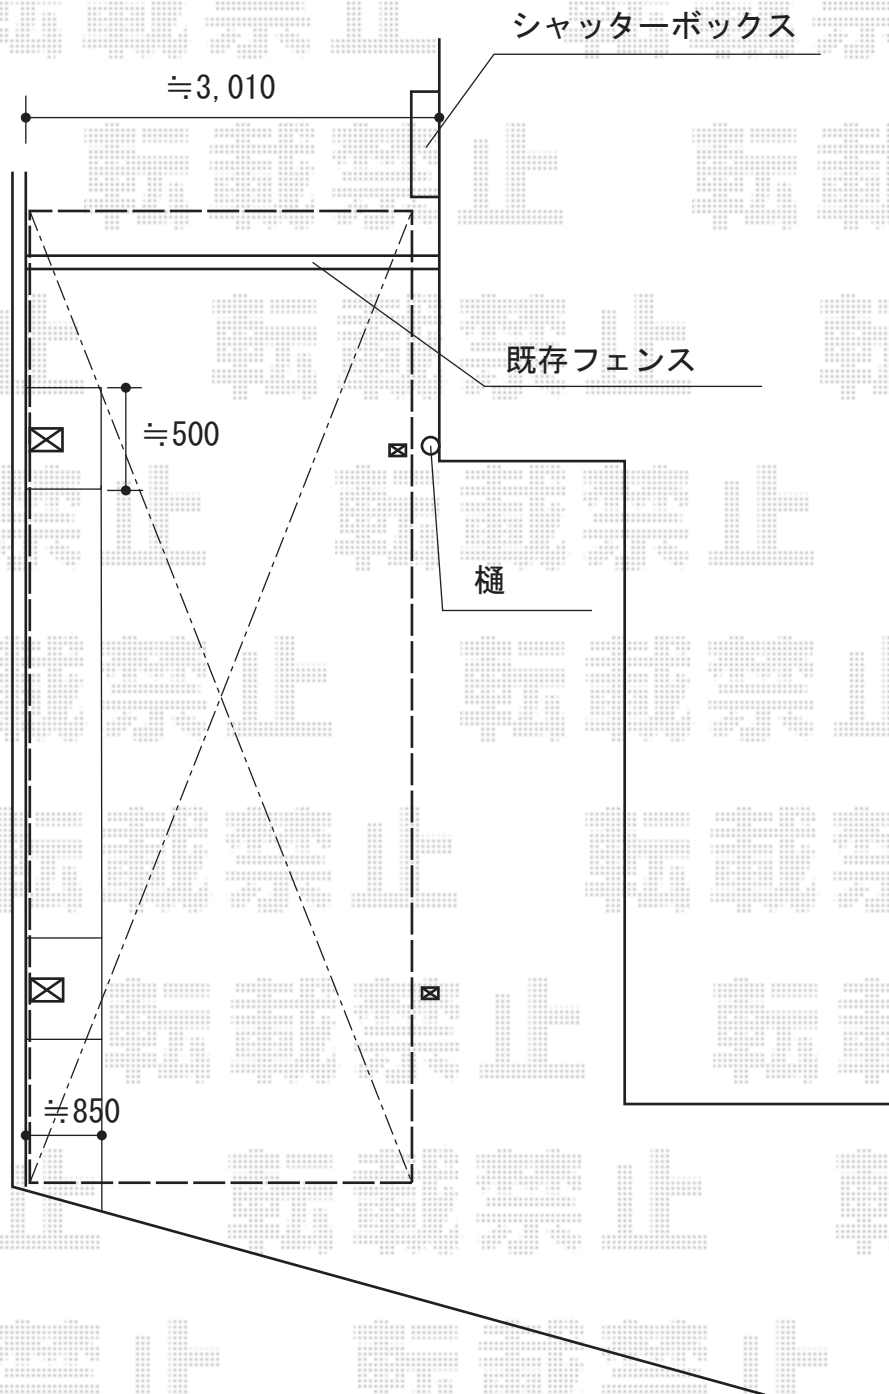

カーポート 施工概略図

LIXIL ネスカR (ラウンドスタイル) 積雪~20cm対応

幅= 2,999mm

奥行= 5,382mm

色: ブラック

屋根材: 熱線吸収ポリカーボネート (クリアマットS・すりガラス調)

柱仕様: 標準柱仕様 (有効高 約2,200mm) *1本/ロング柱25仕様 (有効高 約2,500mm) *1本

LIXIL ネスカR 着脱式サポート ロング柱25用 2本入×1セット

色: ブラック

2016-2-320248

担当者

塚田