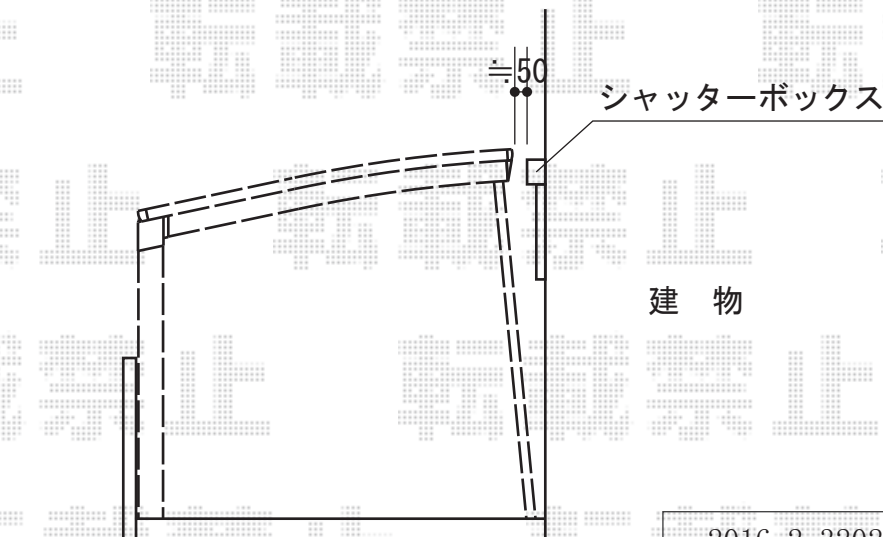

# カーポート工事 施工概略図

YKK AP レイナポートグラン 積雪~20cm対応  
幅= 3,000mm  
奥行= 5,052mm  
色： プラチナステン  
屋根材： 熱線遮断ポリカーボネート(クリアマット)  
柱仕様： ハイルーフ柱仕様 (有効高 約2,350mm)

YKK AP レイナポートグラン 着脱式サポート 標準・ハイルーフ兼用 2本入り×1セット  
色： プラチナステン

2016-2-320251