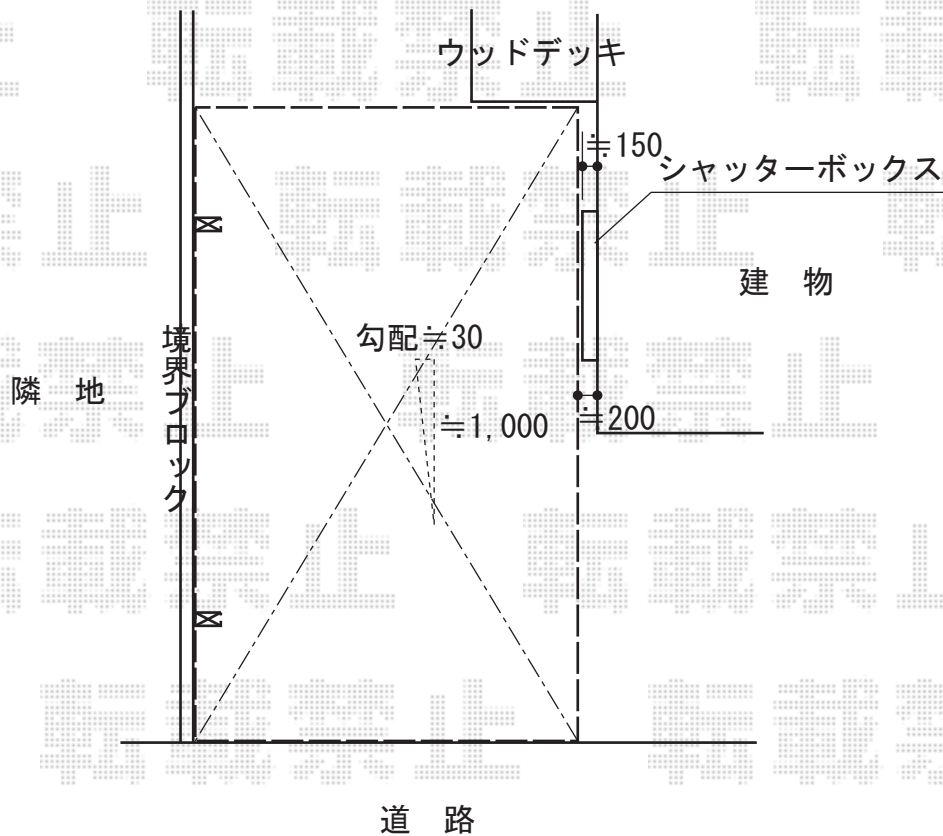

# カーポート工事 施工概略図

YKK AP レイナポートグラン 積雪~20cm対応  
幅= 3,000mm  
奥行= 5,052mm  
色： プラチナステン  
屋根材： 熱線遮断ポリカーボネート(クリアマット)  
柱仕様： ハイルーフ柱仕様 (有効高 約2,350mm)

YKK AP レイナポートグラン 着脱式サポート 標準・ハイルーフ兼用 2本入り×1セット  
色： プラチナステン

2016-2-320251