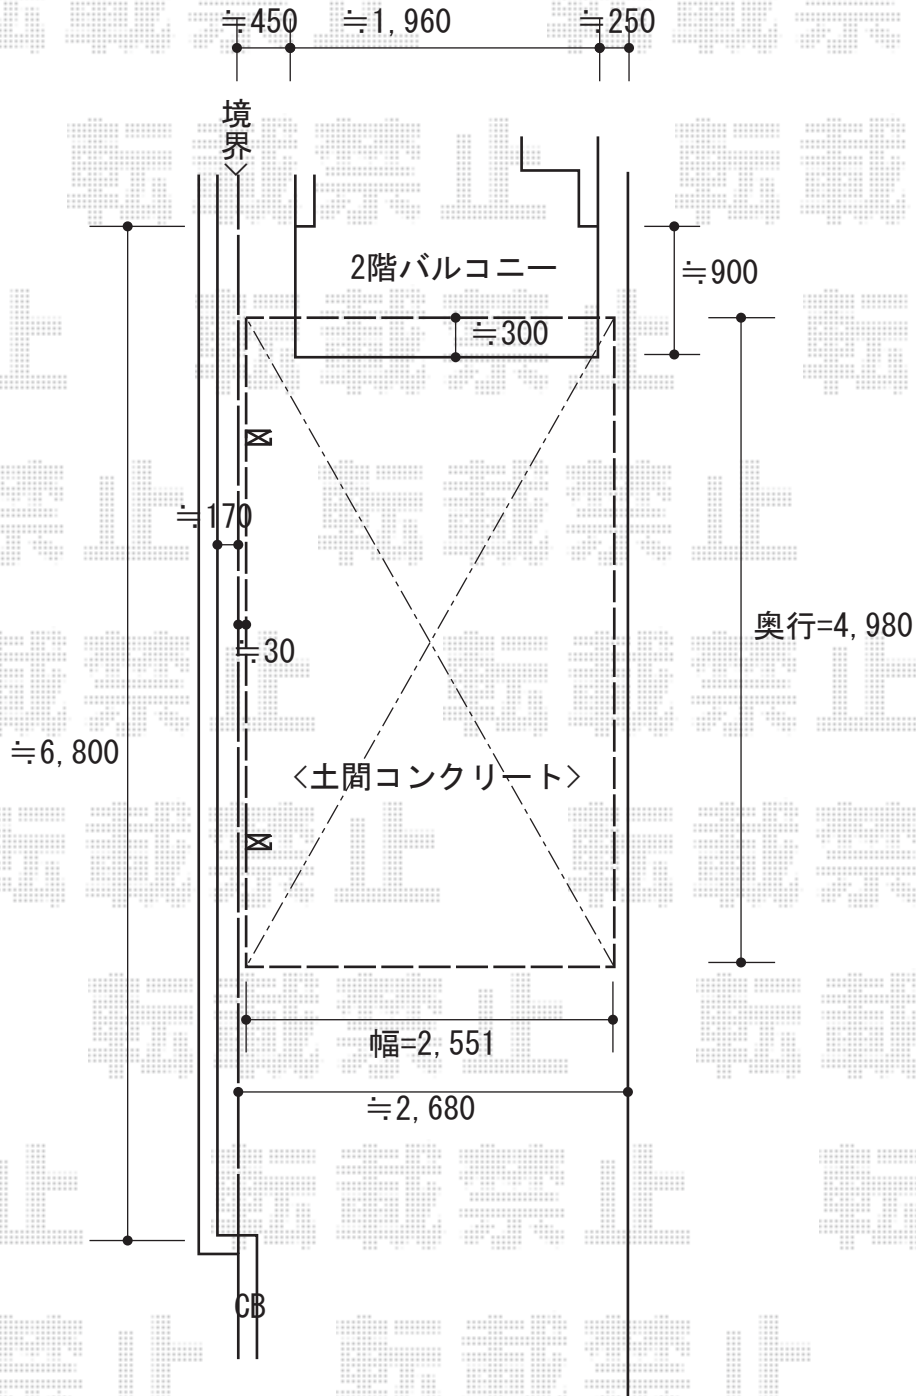

カーポート 施工概略図

LIXIL ネスカR (ラウンドスタイル) 積雪~20cm対応
幅= 2,551mm
奥行= 4,980mm
色: シャイングレー
屋根材: ガリレポリカ (クリアマット・すりガラス調)
柱仕様: 標準柱仕様 (有効高 約2,200mm)

2016-2-320362

担当者

伊野