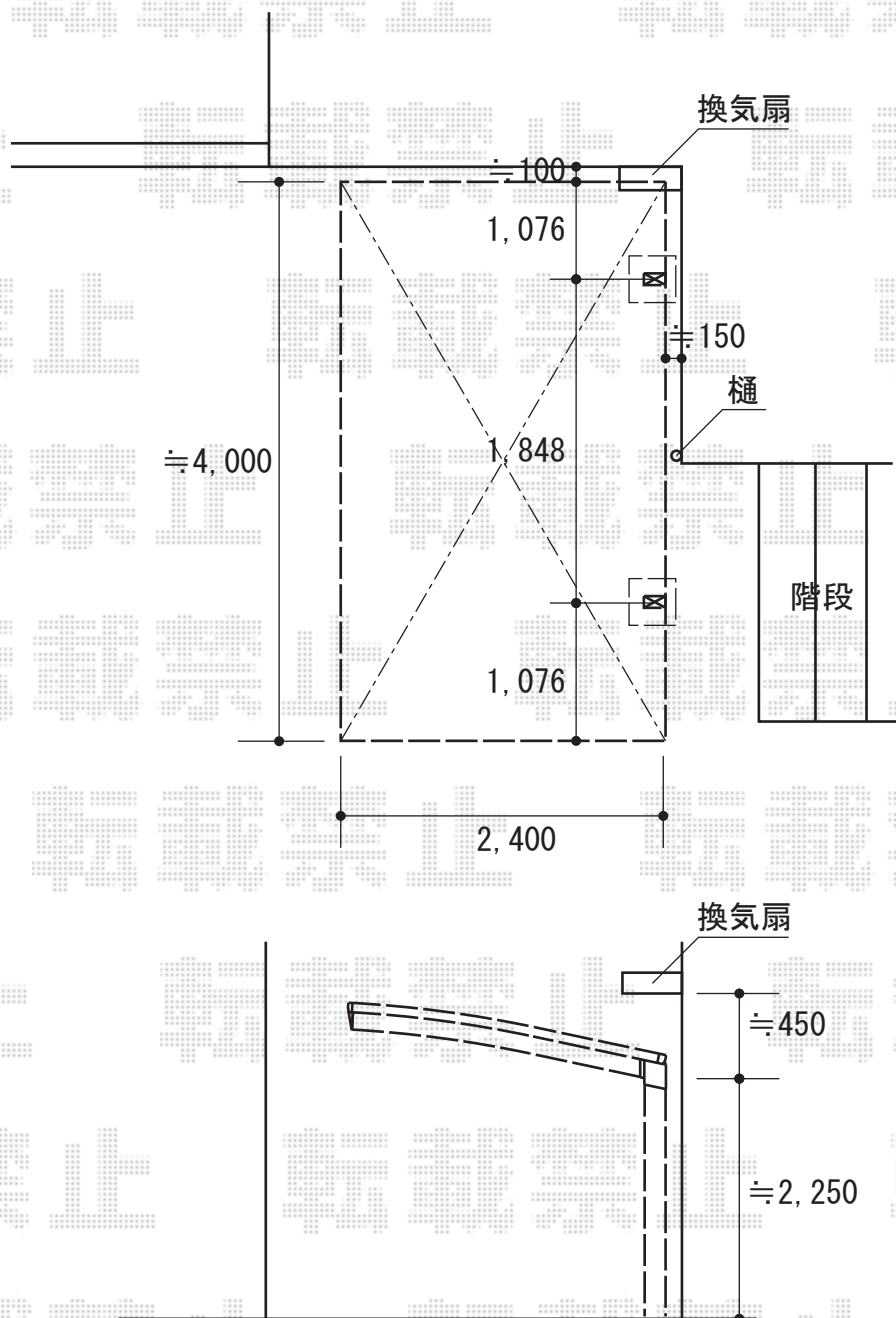

カーポート 施工概略図

Value Select プレシオスポート 積雪~20cm対応
 幅= 2,400mm
 奥行= 5,052mm
 色: グレースブラウン
 屋根材: ポリカーボネート (ガラスマット)
 柱仕様: ハイルフ柱仕様 (有効高 約2,250mm)

2016-2-320492

担当者

伊野