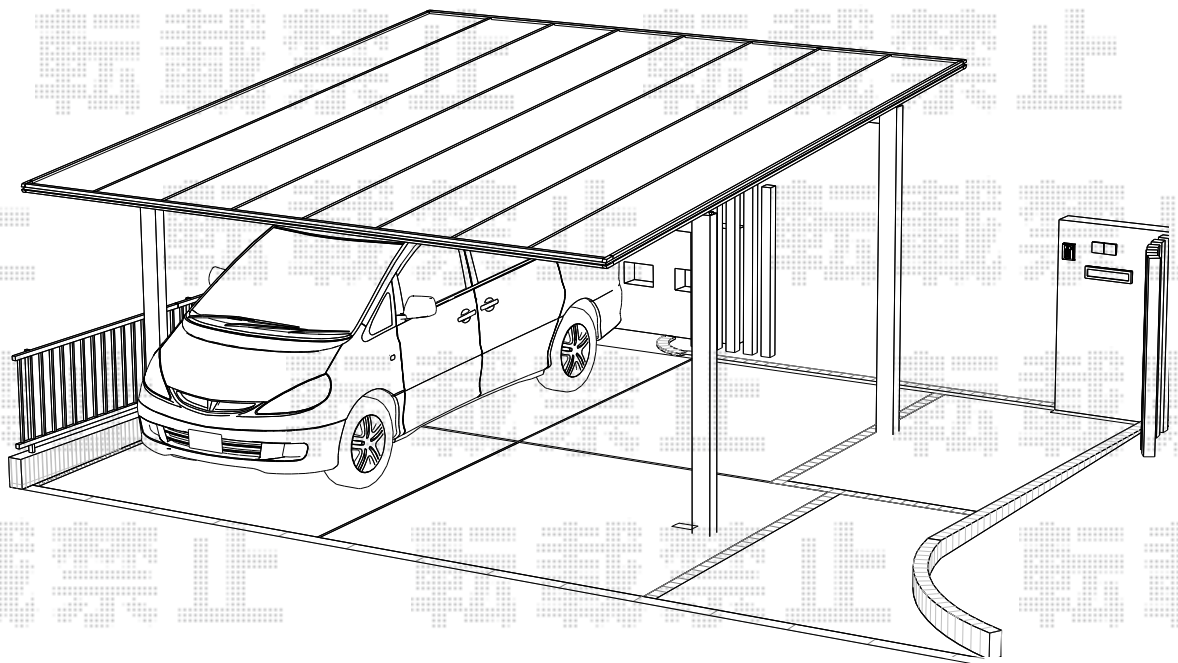

カーポート 施工概略図

YKK AP エフルージュ ツイン マテリアルカラー 積雪~20cm対応
 幅= 5,098mm
 奥行= 5,400mm
 色： プラチナステン + キャラメルチーク
 屋根材： 熱線遮断ポリカーボネート(クリアマット)
 柱仕様： ハイルフ柱仕様 (有効高 約2,350mm)

2016-2-320566

担当者

塚田