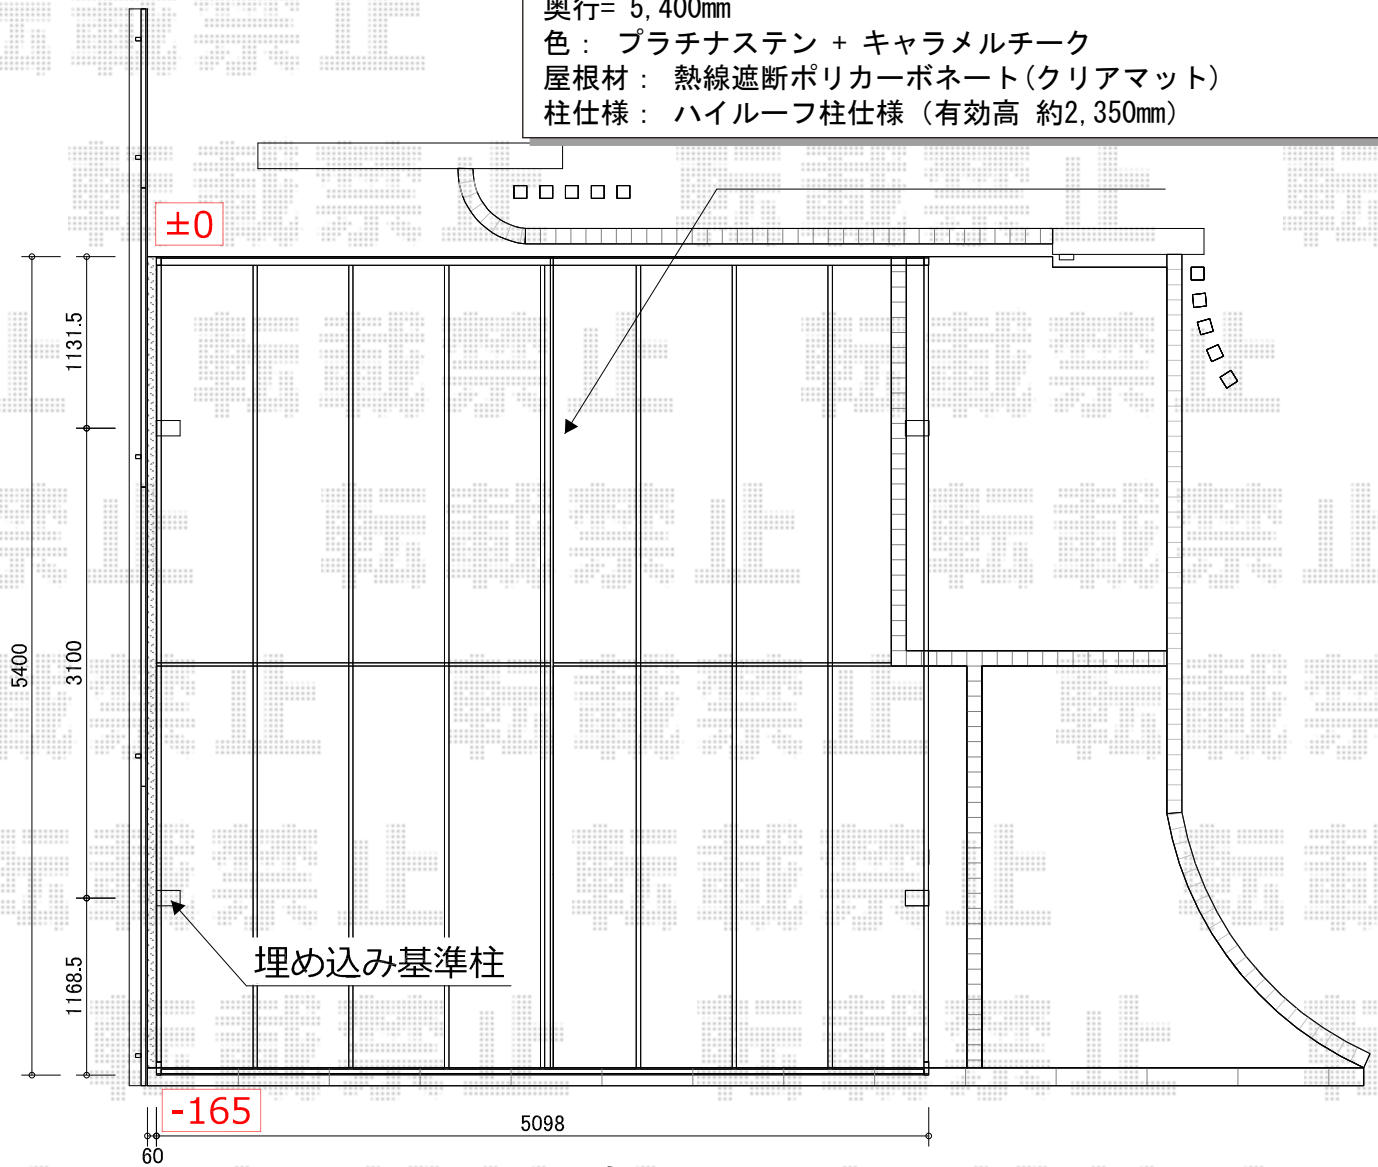

カーポート 施工概略図

YKK AP エフルージュ ツイン マテリアルカラー 積雪~20cm対応
 幅= 5,098mm
 奥行= 5,400mm
 色： プラチナステン + キャラメルチーク
 屋根材： 熱線遮断ポリカーボネート(クリアマット)
 柱仕様： ハイルフ柱仕様 (有効高 約2,350mm)

2016-2-320566

担当者

塚田