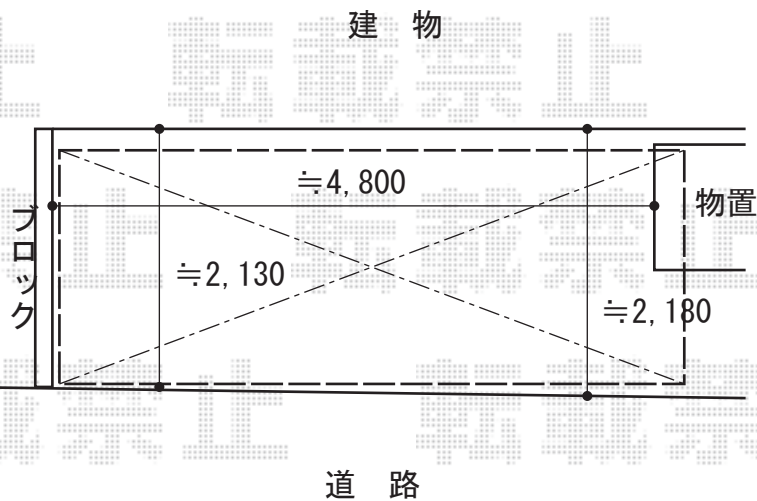

カーポート工事 施工概略図

YKK AP レイナポートREグラン 前下がり 積雪～20cm対応
幅= 2,417mm
奥行= 5,052mm
色： ブラウン
屋根材： 熱線遮断ポリカーボネート(クリアマット)
柱仕様： 標準柱仕様 (有効高 約2,500mm)

YKK AP レイナポートREグラン 着脱式サポート
標準・ハイルーフ兼用 2本入り×1セット
色： ブラウン

2016-2-320593

担当者