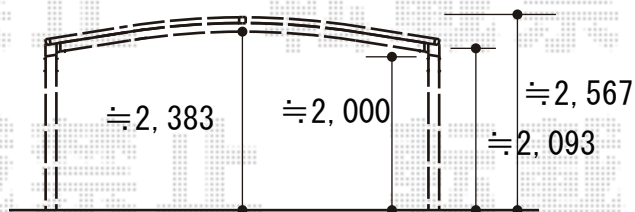

カーポート 施工概略図

YKK AP レイナツインポートグラン 積雪~20cm対応
 幅= 5,097mm
 奥行= 5,400mm
 色: ブラウン
 屋根材: ポリカーボネート (スモークブラウン)
 柱仕様: 標準柱仕様 (有効高 約2,000mm)

三協アルミ 雪おろし棒 おっとせいG
 ロング・アールタイプ: 1本
 色: アーバングレー

2016-2-320597

担当者

酒井