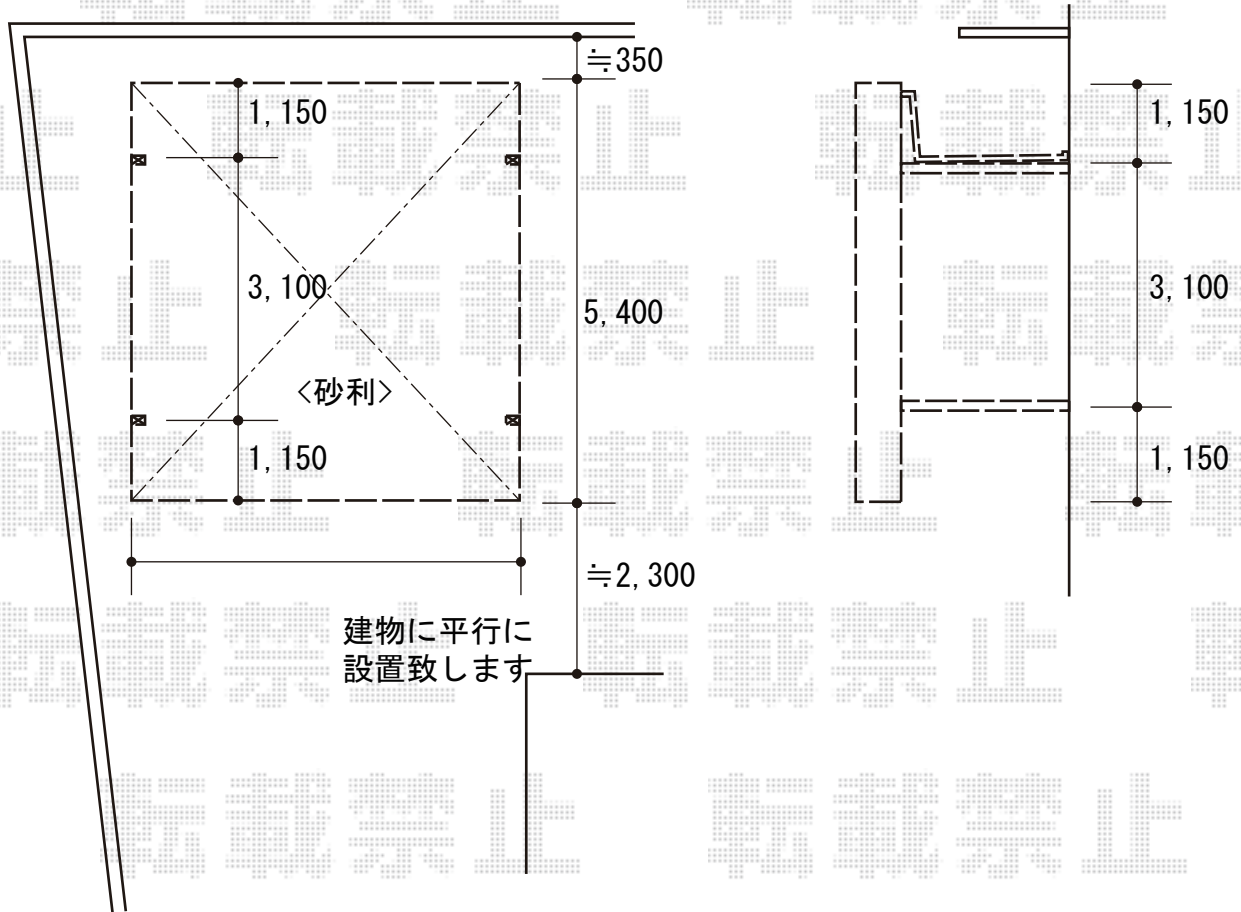

カーポート 施工概略図

YKK AP レイナツインポートグラン 積雪~20cm対応
 幅= 5,097mm
 奥行= 5,400mm
 色: ブラウン
 屋根材: ポリカーボネート (スモークブラウン)
 柱仕様: 標準柱仕様 (有効高 約2,000mm)

三協アルミ 雪おろし棒 おっとせいG
 ロング・アールタイプ: 1本
 色: アーバングレー

2016-2-320597

担当者

酒井