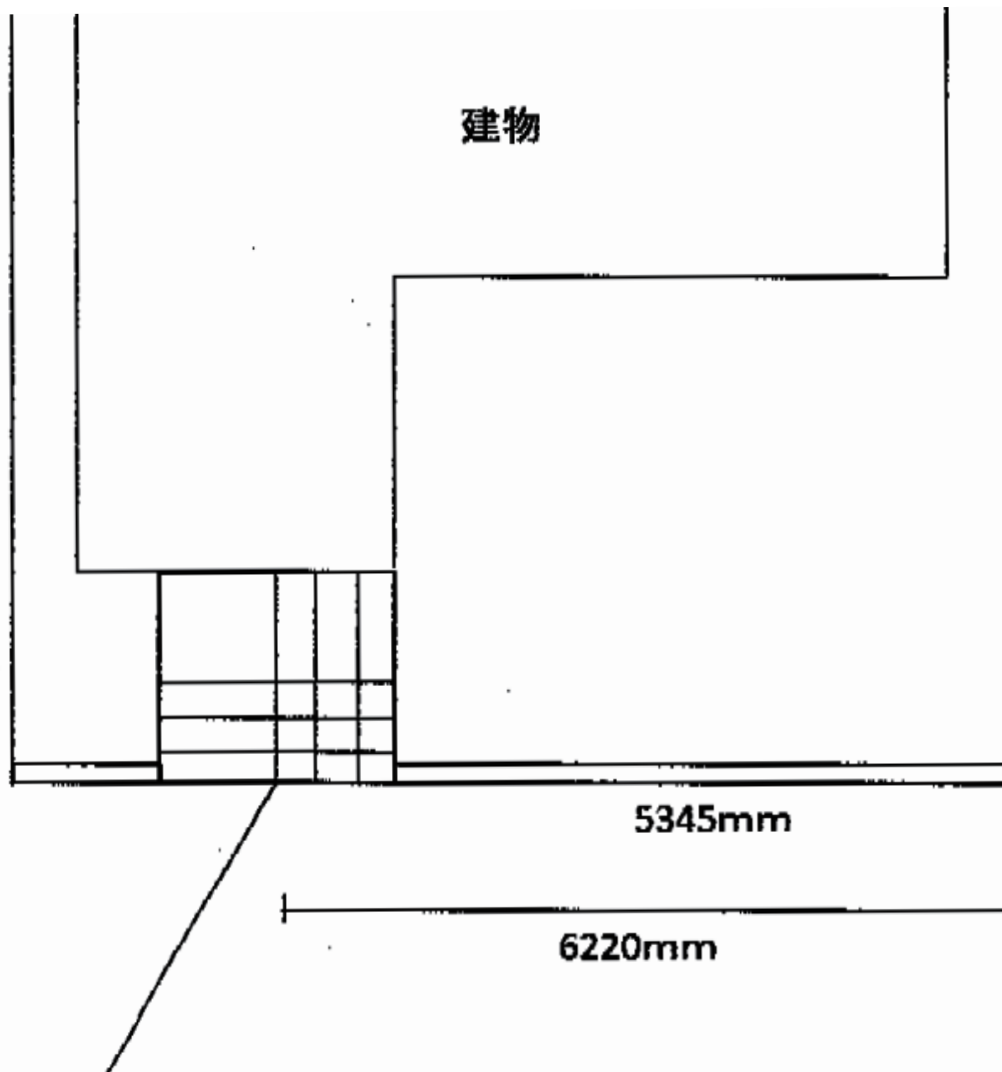

カーゲート 施工概略図

Value Select トリップゲート RB型 ノンレール 両開き親子 62W0 (13S+49M)  
開口幅= 6,094mm  
全幅= 6,194mm  
たたみ幅= 188+532.5mm  
高さ= 1,200mm  
色： ステンカラー  
キャスター数： 4箇所  
落棒数： 3本

6,220の場合、  
タイル3枚目のところに柱が建ちます

2016-2-320674