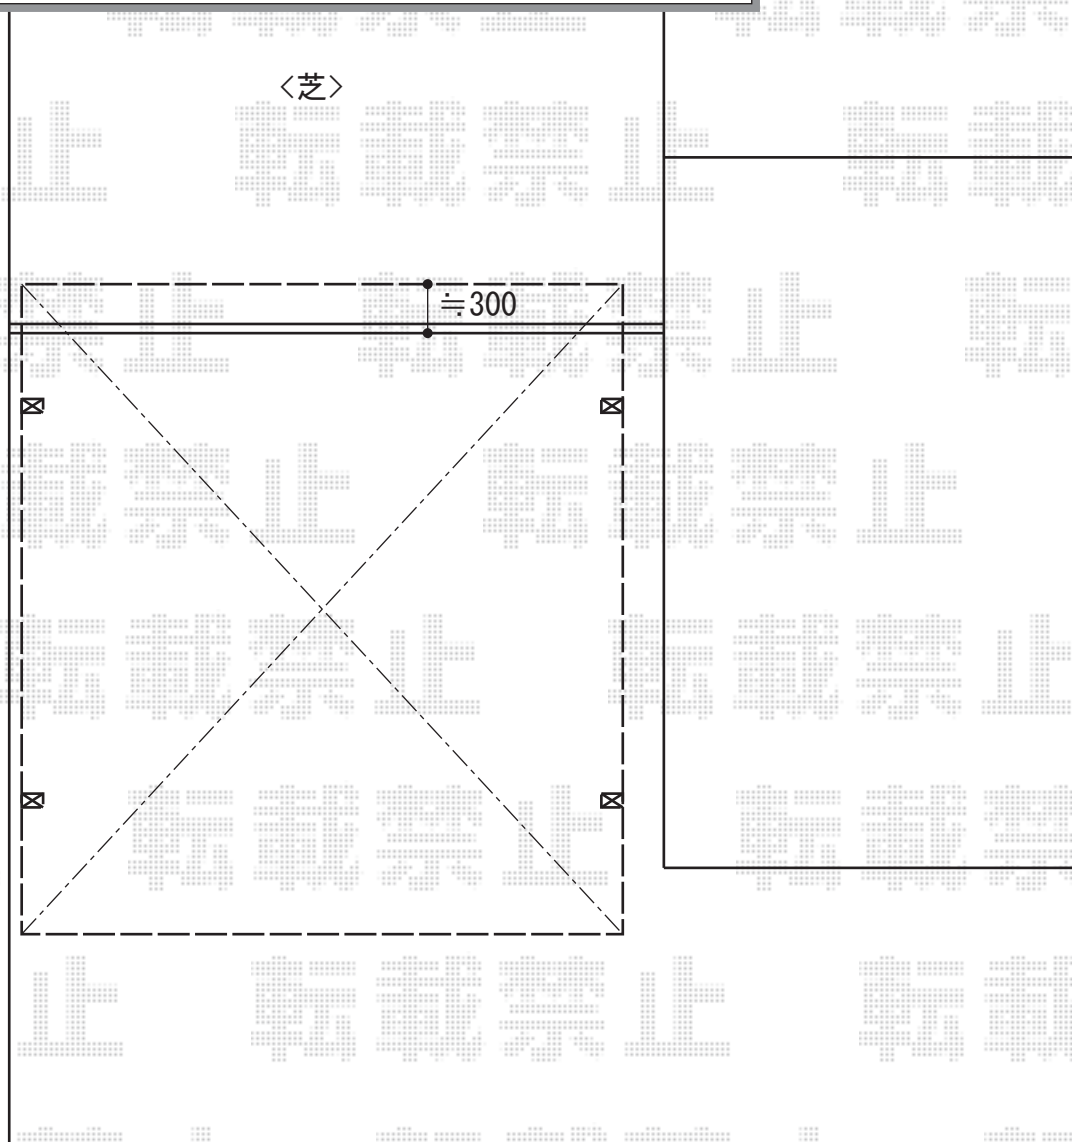

カーポート工事 施工概略図

YKK AP レイナツインポートグラン 積雪～20cm対応
幅= 5,392mm
奥行= 5,400mm
色： プラチナステン
屋根材： 熱線遮断ポリカーボネート(クリアマット)
柱仕様： ハイルーフ柱仕様 (有効高 約2,350mm)

YKK AP レイナツインポートグラン サイドパネル
奥行サイズ： 長さ54用
高さ： 1,036mm (1段)
柱仕様： ハイルーフ柱仕様 (間柱：1本)
パネル材： 熱線遮断ポリカーボネート(クリアマット)
色： プラチナステン

YKK AP レイナツインポートグラン 屋根ふき材補強部品 2セット
色： カームブラック *1色設定

2016-2-320698

担当者

伊野