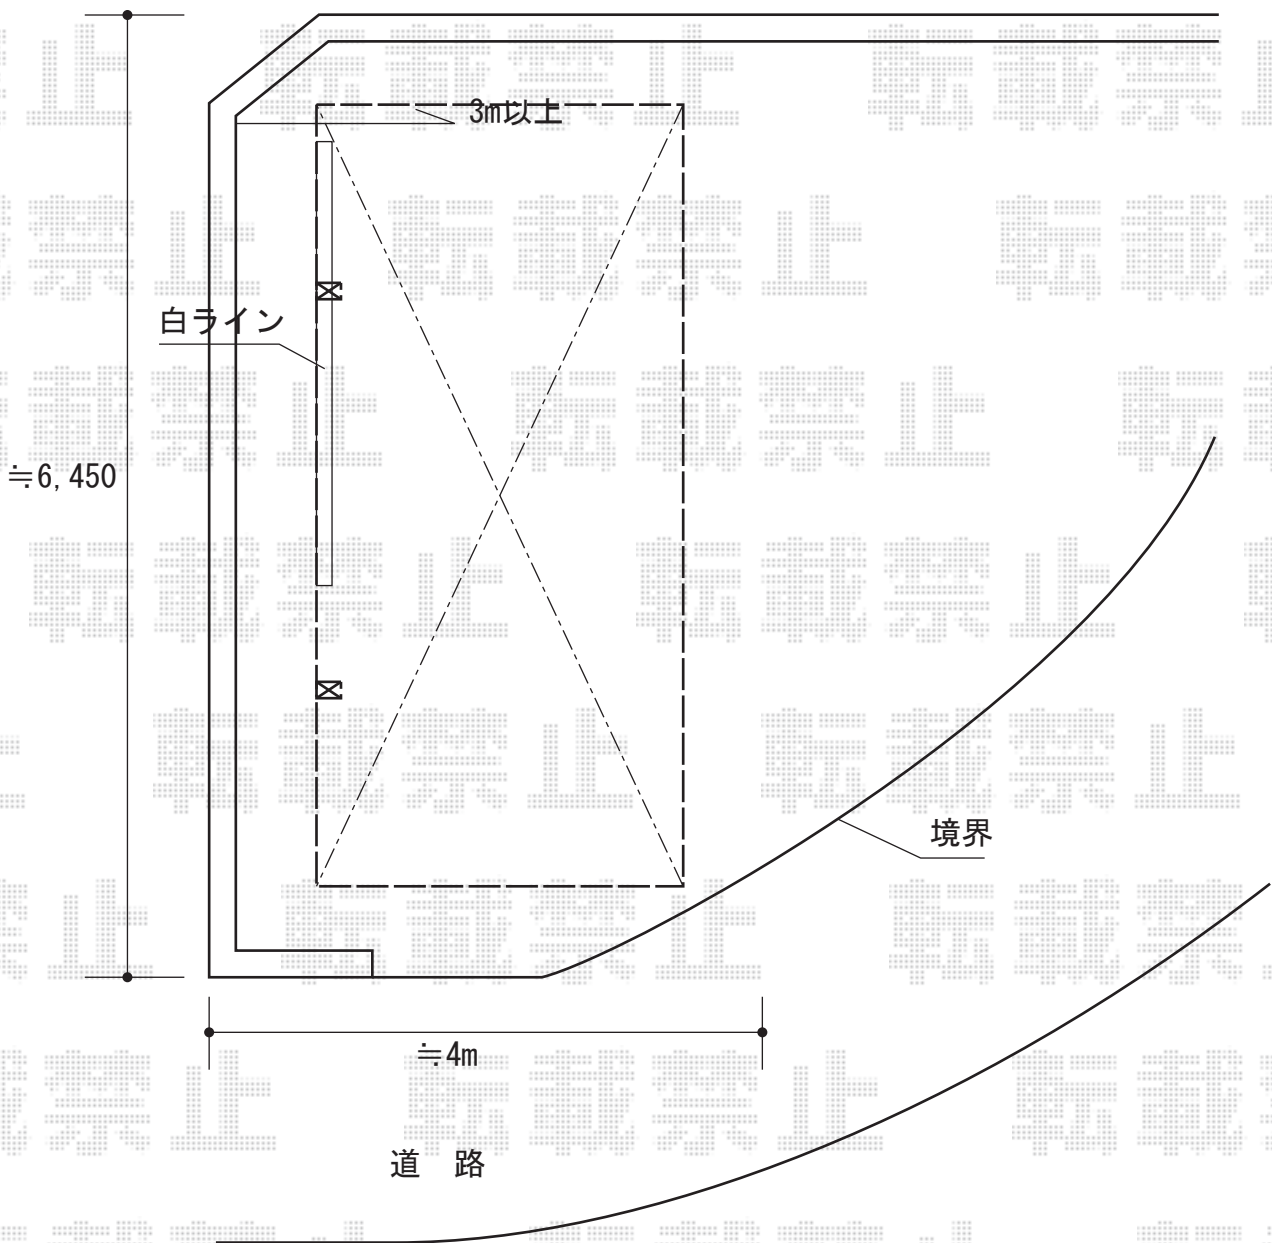

カーポート工事 施工概略図

LIXIL ネスカR (ラウンドスタイル) 積雪~20cm対応

幅= 2,701mm

奥行= 5,382mm

色 : シャイングレー

屋根材 : 熱線吸収ポリカーボネート (ブルーマットS・すりガラス調)

柱仕様 : 標準柱仕様 (有効高 約2,200mm)

※納まりはイメージです