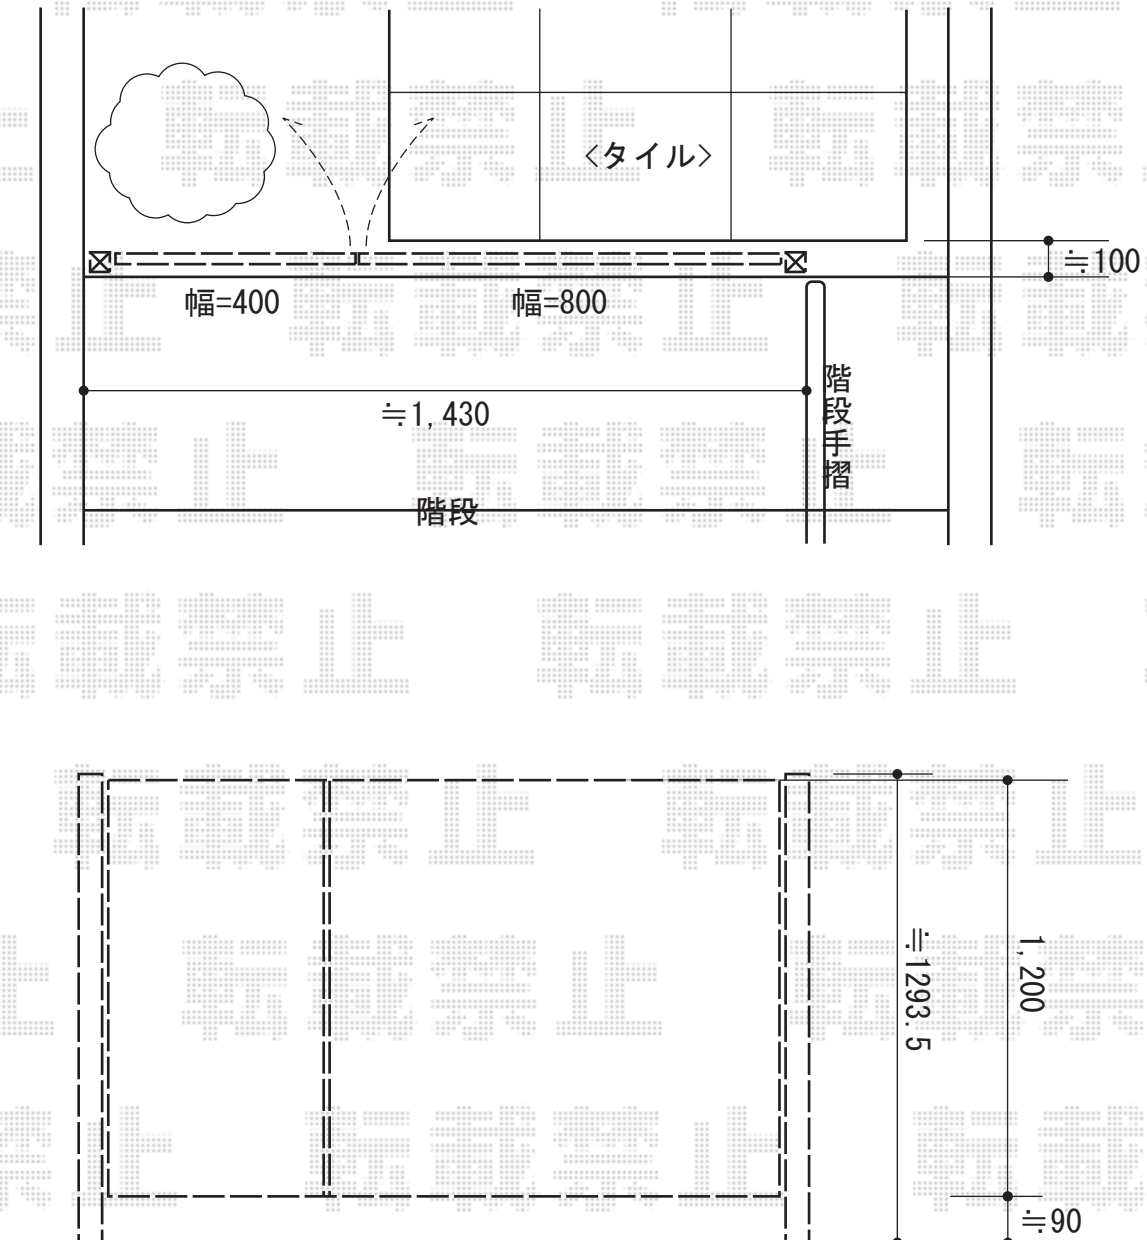

門扉 施工概略図

LIXIL (TOEX) ラフィーネ門扉3型 両開き親子 柱使用

扉幅 = 400・800mm

扉高 = 1,200mm

色：アイアンブラック

錠：アームRF錠

開き：内開き

2016-2-320747

担当者

新西