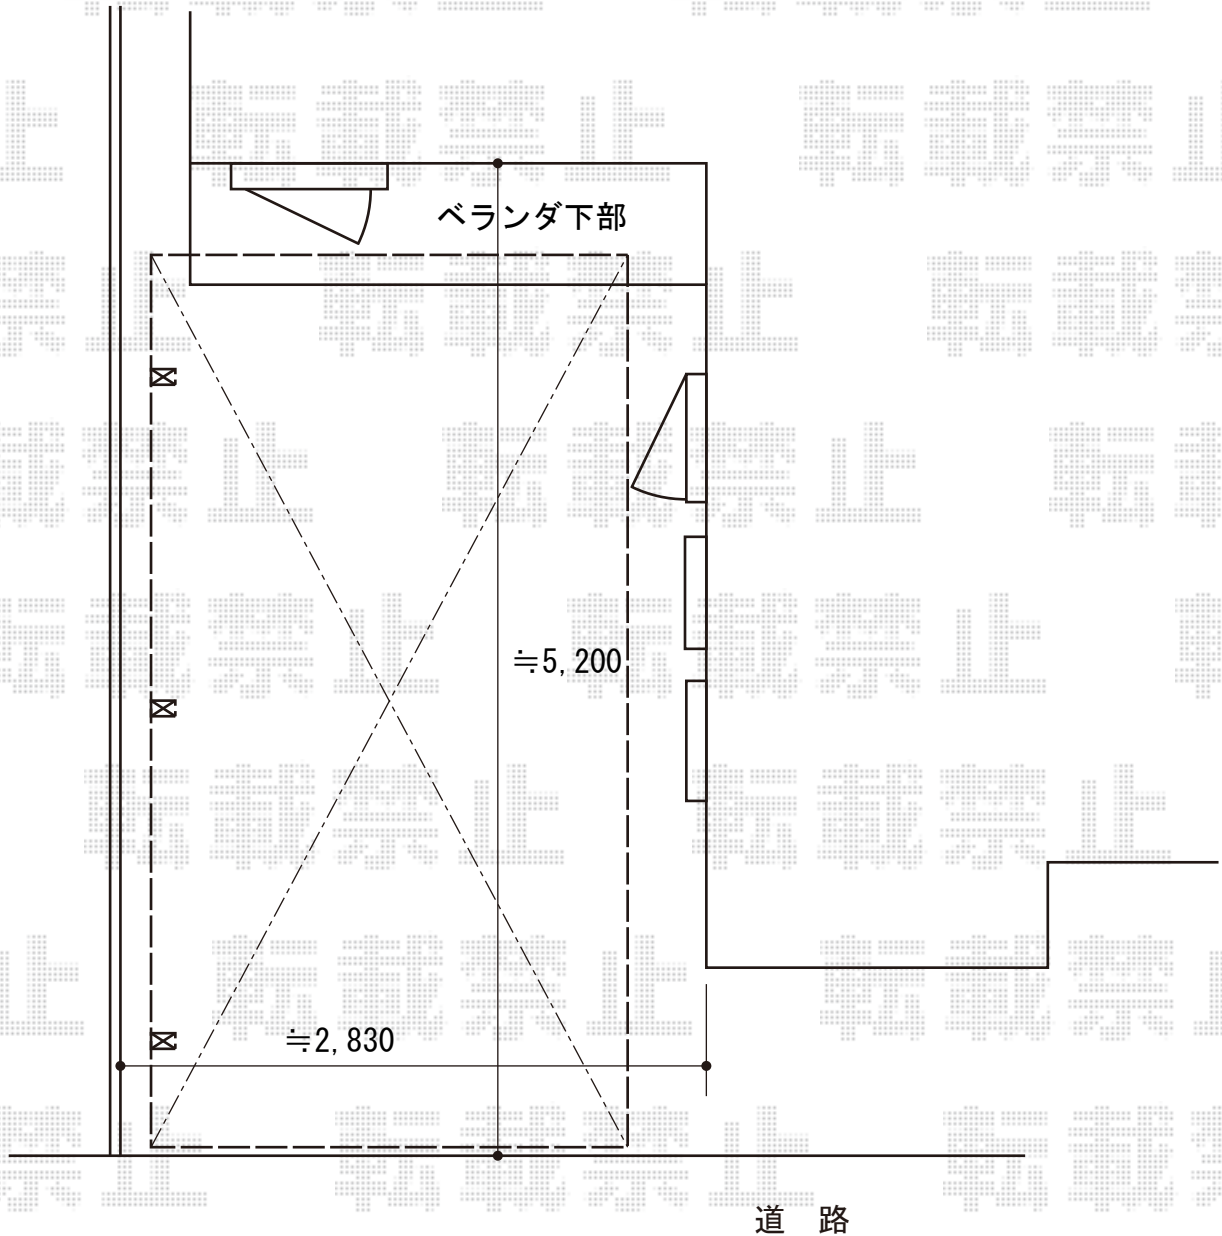

カーポート工事 施工概略図

YKK AP レイナポートグラン50 積雪～50cm対応
幅= 2,550mm
奥行= 5,052mm
色： プラチナステン
屋根材： 熱線遮断ポリカーボネート(クリアマット)
柱仕様： ハイルーフ柱仕様 (有効高 約2,350mm)

YKK AP レイナポートグラン50 着脱式サポート 標準・ハイルーフ兼用 3本入り×1セット
色： プラチナステン

2016-2-320753