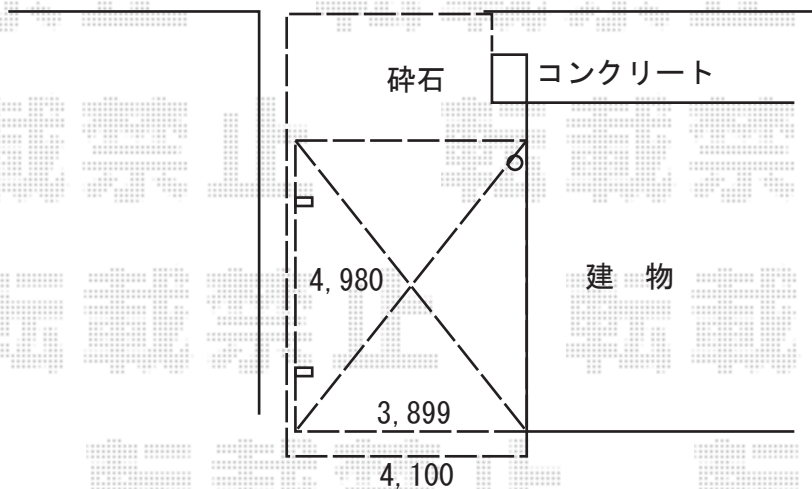

カーポート 施工概略図

LIXIL(トステム) ルーフポートシグマIII 積雪~20cm対応
 幅= 3,899mm
 奥行= 4,980mm
 色: 【未定】
 屋根材: ポリカーボネート (【未定】)
 柱仕様: 標準柱仕様 (有効高 約2,250mm)

イナバ物置 断熱物置 ネクスタプラス 扉タイプ 一般型 2630×2630×2075
 間口= 2,630mm
 奥行= 2,630mm
 高さ= 2,075mm
 色: ミストグレー *1色設定
 屋根タイプ: 標準型
 耐荷重タイプ: 一般型
 棚タイプ: 標準棚タイプ
 数量: 1台

道路

道路

2016-2-320886

担当者

塚田