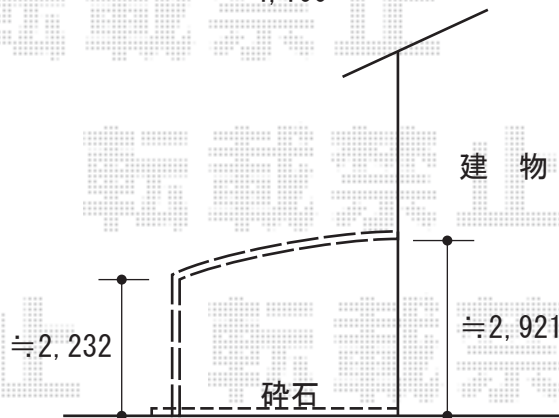

カーポート 施工概略図

LIXIL(トステム) ルーフポートシグマIII 積雪~20cm対応
 幅= 3,899mm
 奥行= 4,980mm
 色: 【未定】
 屋根材: ポリカーボネート (【未定】)
 柱仕様: 標準柱仕様 (有効高 約2,250mm)

イナバ物置 断熱物置 ネクスタプラス 扉タイプ 一般型 2630×2630×2075
 間口= 2,630mm
 奥行= 2,630mm
 高さ= 2,075mm
 色: ミストグレー *1色設定
 屋根タイプ: 標準型
 耐荷重タイプ: 一般型
 棚タイプ: 標準棚タイプ
 数量: 1台

道路

道路

2016-2-320886

担当者

塚田