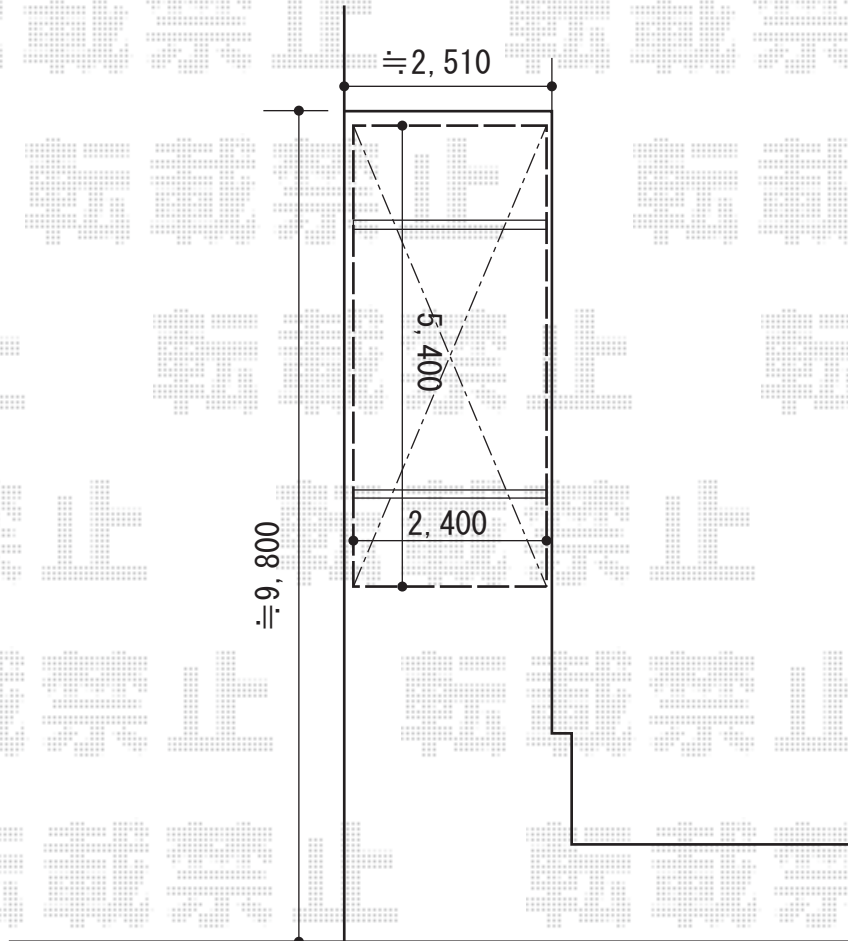

カーポート 施工概略図

YKK AP レイナポートグラン 積雪～20cm対応
幅= 2,400mm
奥行= 5,400mm
色： プラチナステン
屋根材： ポリカーボネート（アースブルー）
柱仕様： ハイルフ柱仕様（有効高 約2,350mm）

2016-2-320903

担当者

酒井