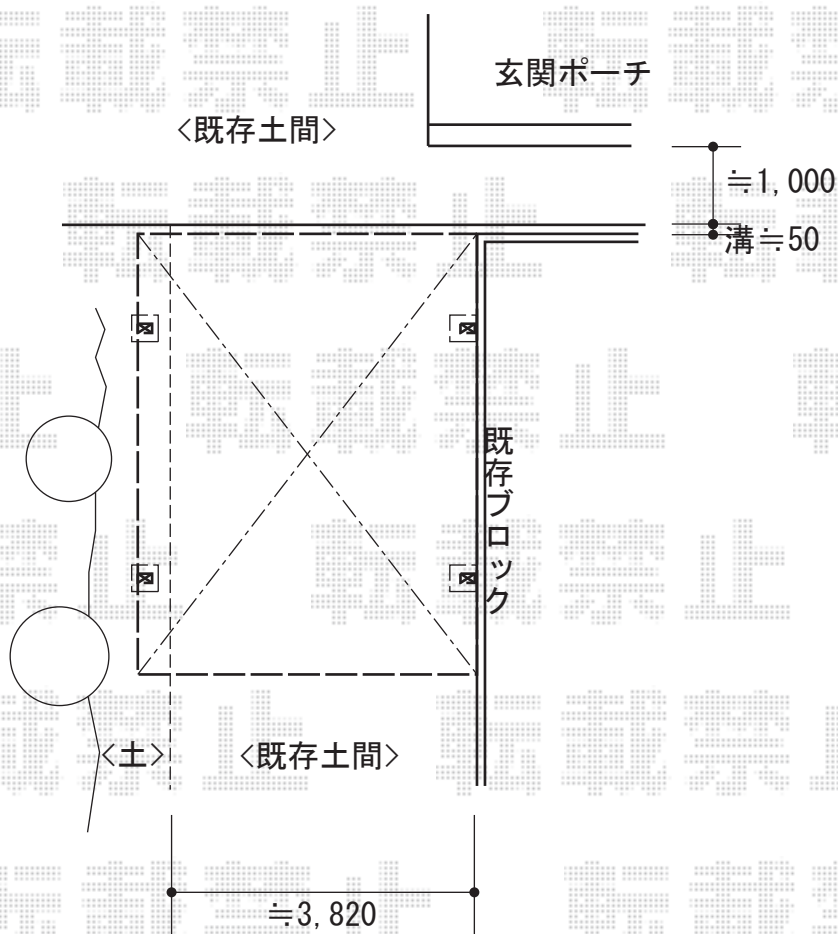

カーポート 施工概略図

LIXIL ネスカR (ラウンドスタイル) ワイド 積雪~20cm対応
幅= 4,230mm
奥行= 5,382mm
色: シャイングレー
屋根材: 熱線吸収ポリカーボネート (ブルーマットS・すりガラス調)
柱仕様: 標準柱仕様 (有効高 約2,200mm)

2016-2-320931

担当者

酒井