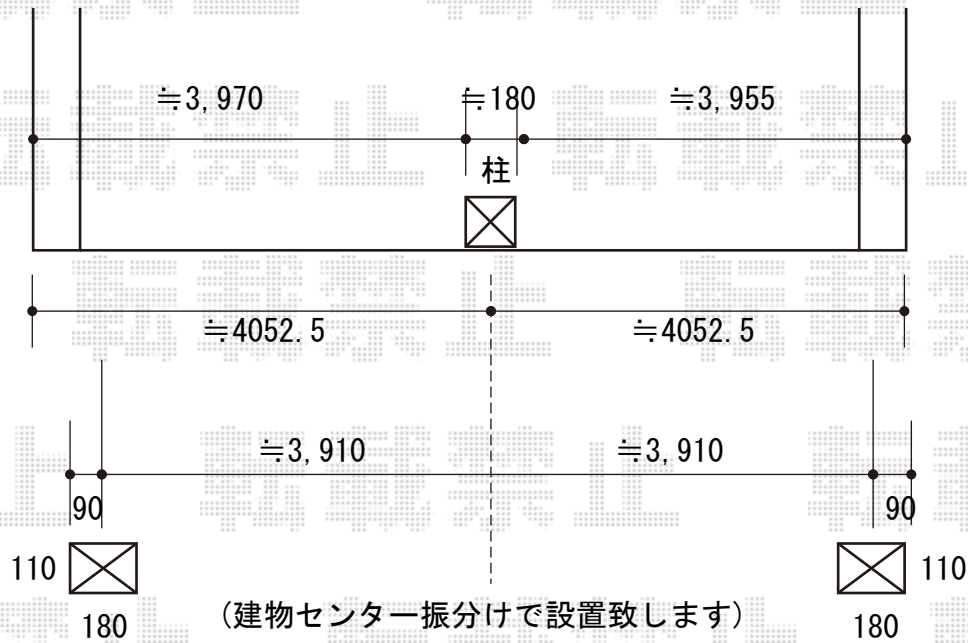

カーポート工事 施工概略図

YKK AP レイナトリプルポートグラン 積雪~20cm対応
 幅= 8,000mm
 奥行= 5,768mm
 色: ホワイト
 屋根材: 熱線遮断ポリカーボネート(クリアマット)
 柱仕様: ハイルフ柱仕様(有効高 約2,350mm)

2016-2-320968

担当者

木挽