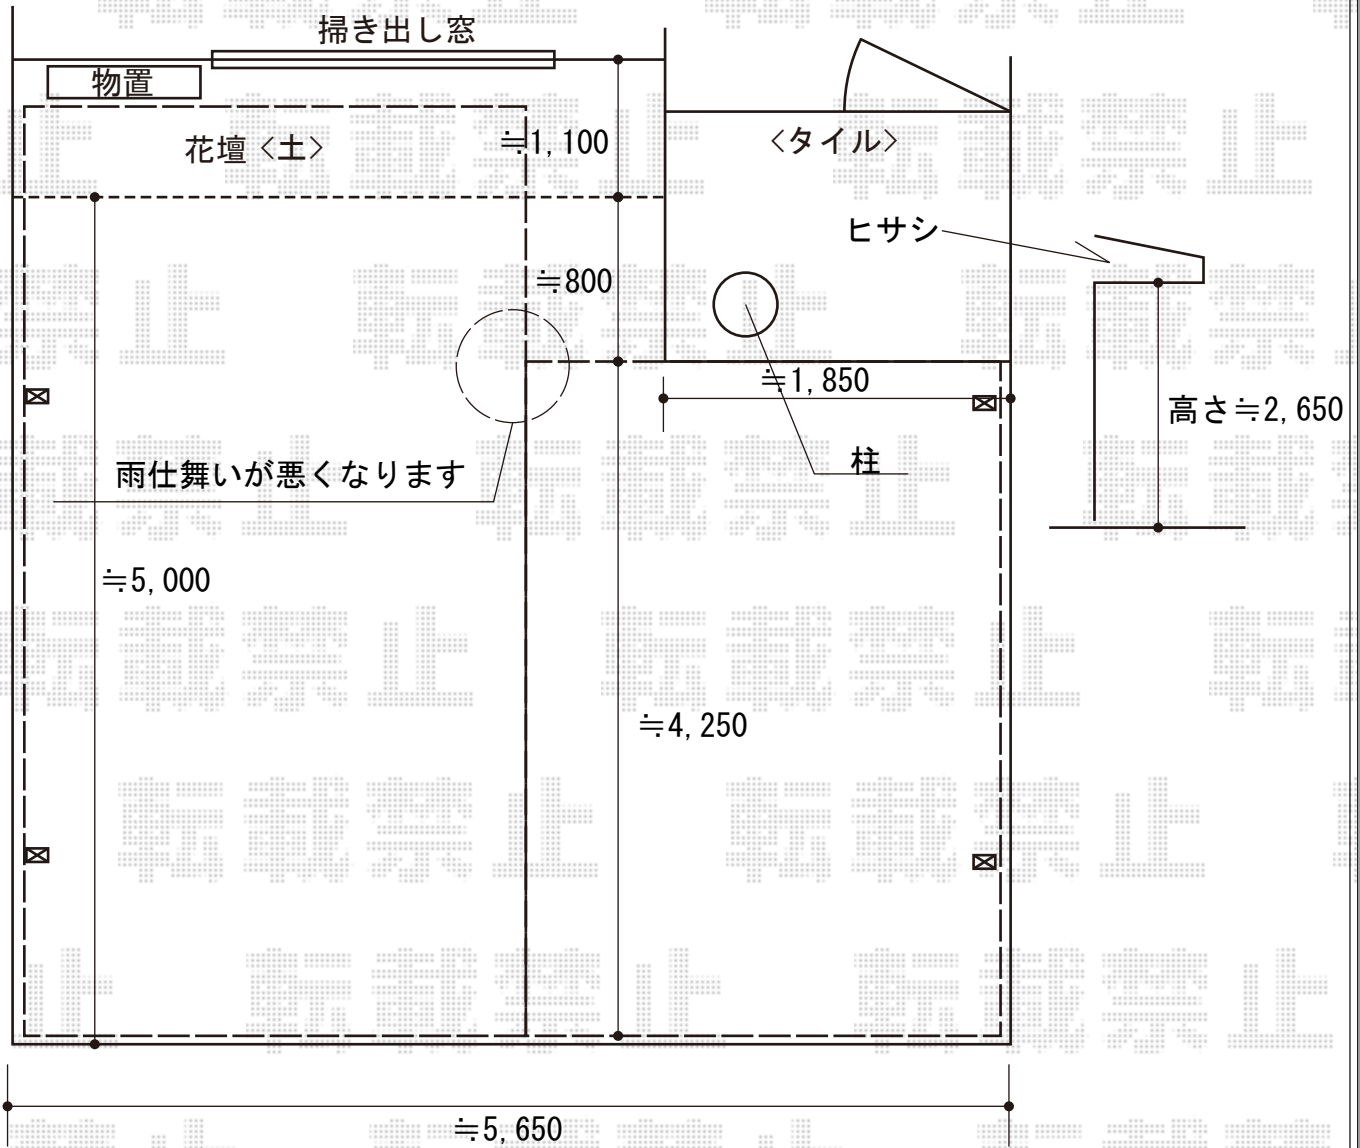

カーポート 施工概略図

LIXIL ネスカR (ラウンドスタイル) M合掌 積雪~20cm対応
 幅= 5,564 (25+30) mm
 奥行= 5,382mm
 色 : シャイングレー
 屋根材 : 熱線吸収ポリカーボネート (クリアマットS・すりガラス調)
 柱仕様 : ロング柱28仕様 (有効高 約2,800mm)

2016-2-320998	担当者	松本
---------------	-----	----