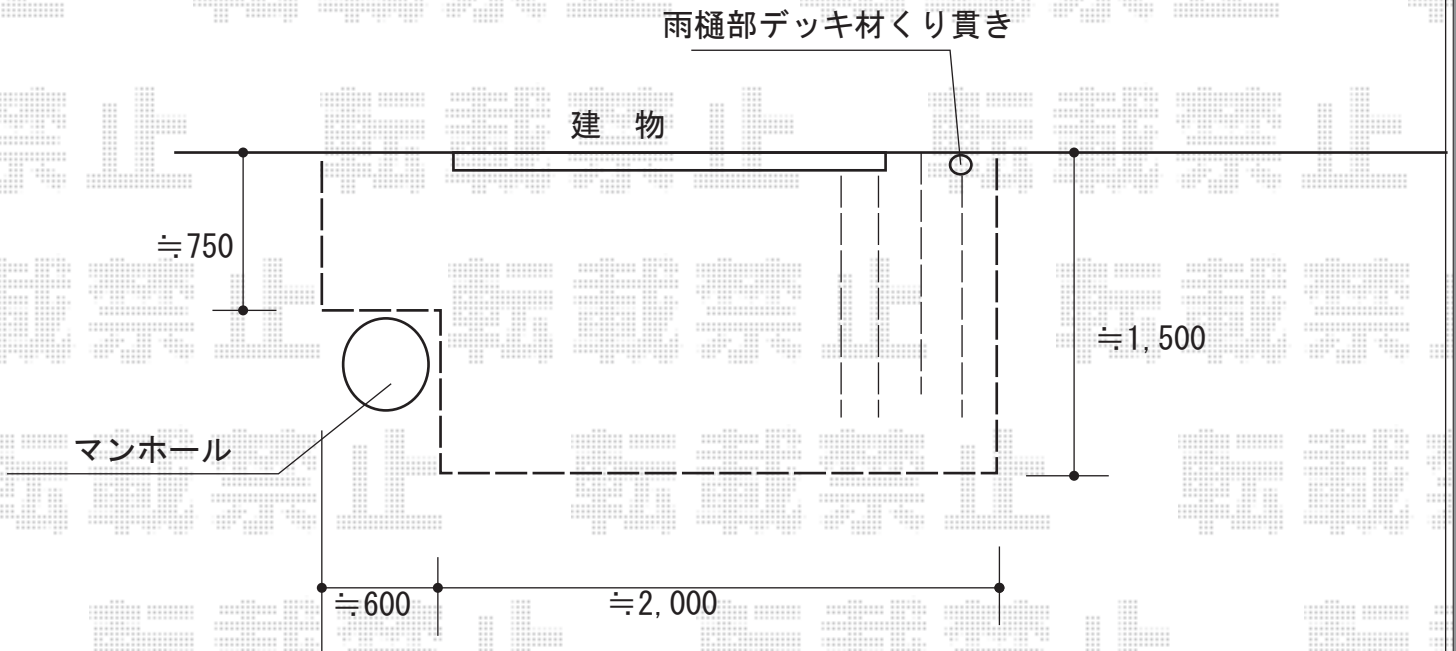

ウッドデッキ 施工概略図

LIXIL(トステム) レストステージ 幕板納まり
間口= 1.5間(2,616mm)
出幅= 5尺(1510.5mm)/約750mm
色: クリエラスクA
床板: 縦貼り
幕板: 幕板B(薄)
束柱: 束柱セットロング・調整式(803~900mm) *色: シャイングレー

※デッキ イメージ図

2016-2-321119

担当者

木附