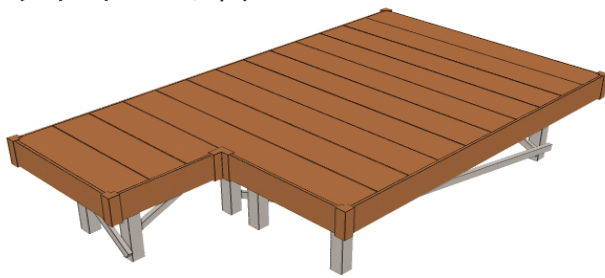

ウッドデッキ 施工概略図

LIXIL(トステム) レストステージ 幕板納まり
間口= 1.5間(2,616mm)
出幅= 5尺(1510.5mm)/約750mm
色: クリエラスクA
床板: 縦貼り
幕板: 幕板B(薄)
束柱: 束柱セットロング・調整式(803~900mm) *色: シャイングレー

※デッキ イメージ図

2016-2-321119

担当者

木附