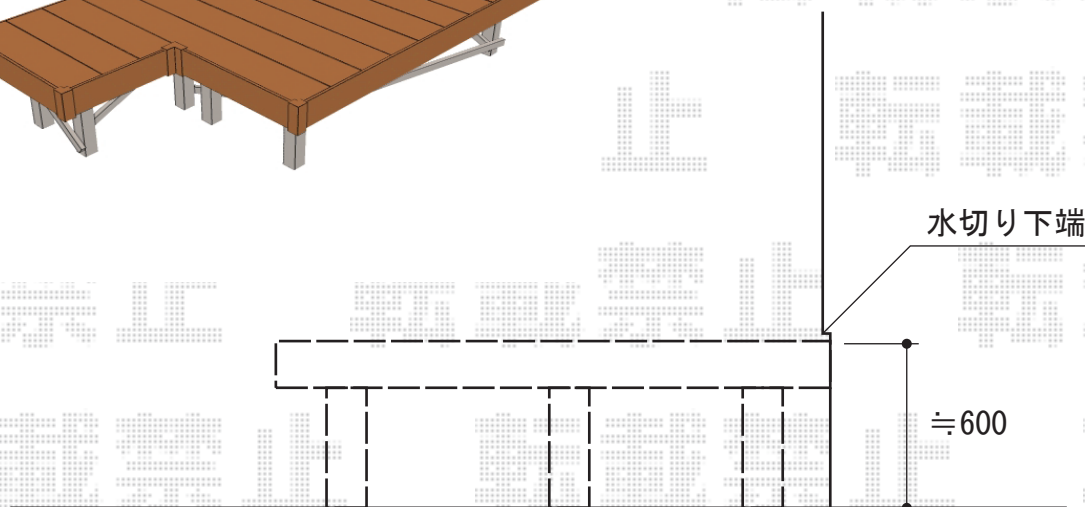

ウッドデッキ 施工概略図

LIXIL(トステム) レストステージ 幕板納まり
間口= 1.5間(2,616mm)
出幅= 5尺(1510.5mm)/約750mm
色: クリエラスクA
床板: 縦貼り
幕板: 幕板B(薄)
束柱: 束柱セットロング・調整式(803~900mm) *色: シャイングレー

※デッキ イメージ図

2016-2-321119

担当者

木附