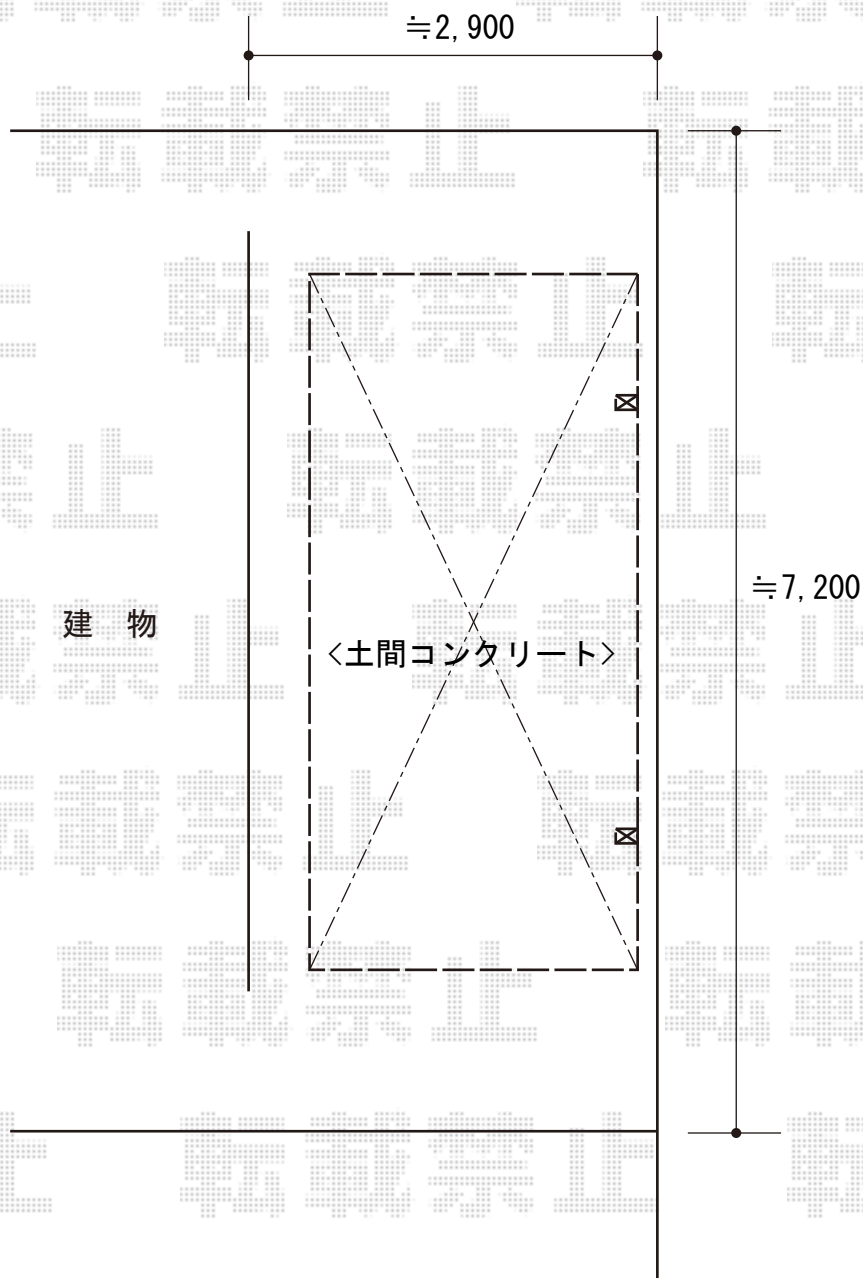

カーポート 施工概略図

LIXIL ネスカR (ラウンドスタイル) 積雪~20cm対応
幅= 2,400mm
奥行= 4,980mm
色 : オータムブラウン
屋根材 : ポリカーボネート (クリアブルー)
柱仕様 : 標準柱仕様 (有効高 約2,200mm)

2016-2-321132

担当者

塚田