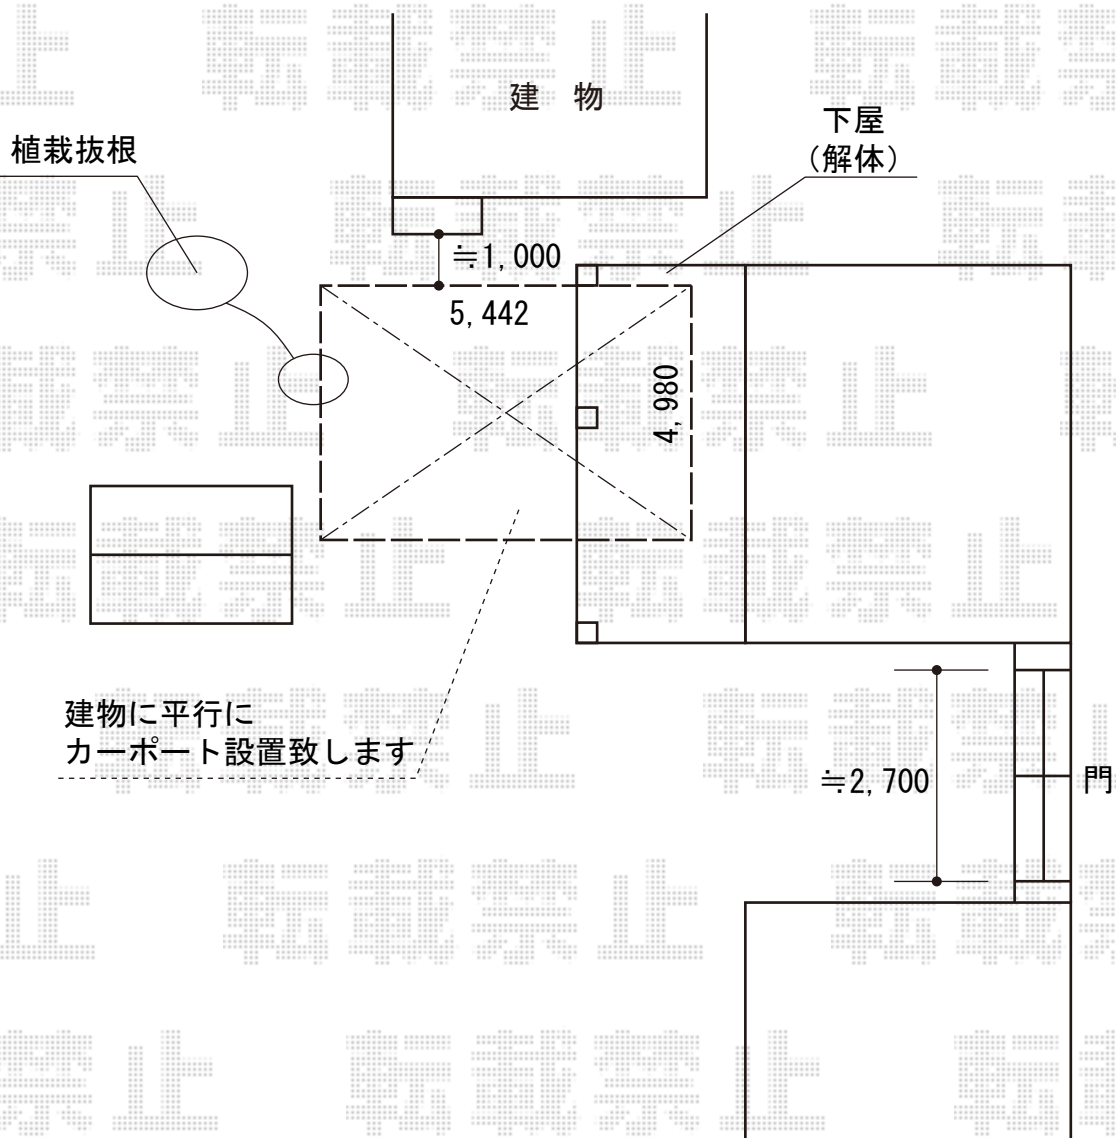

カーポート 施工概略図

LIXIL ネスカR (ラウンドスタイル) ワイド 積雪~20cm対応
幅= 5,442mm
奥行= 4,980mm
色: ナチュラルシルバー
屋根材: 熱線吸収ポリカーボネート (ブルーマットS・すりガラス調)
柱仕様: 標準柱仕様 (有効高 約2,200mm)

2016-2-321175

担当者

酒井