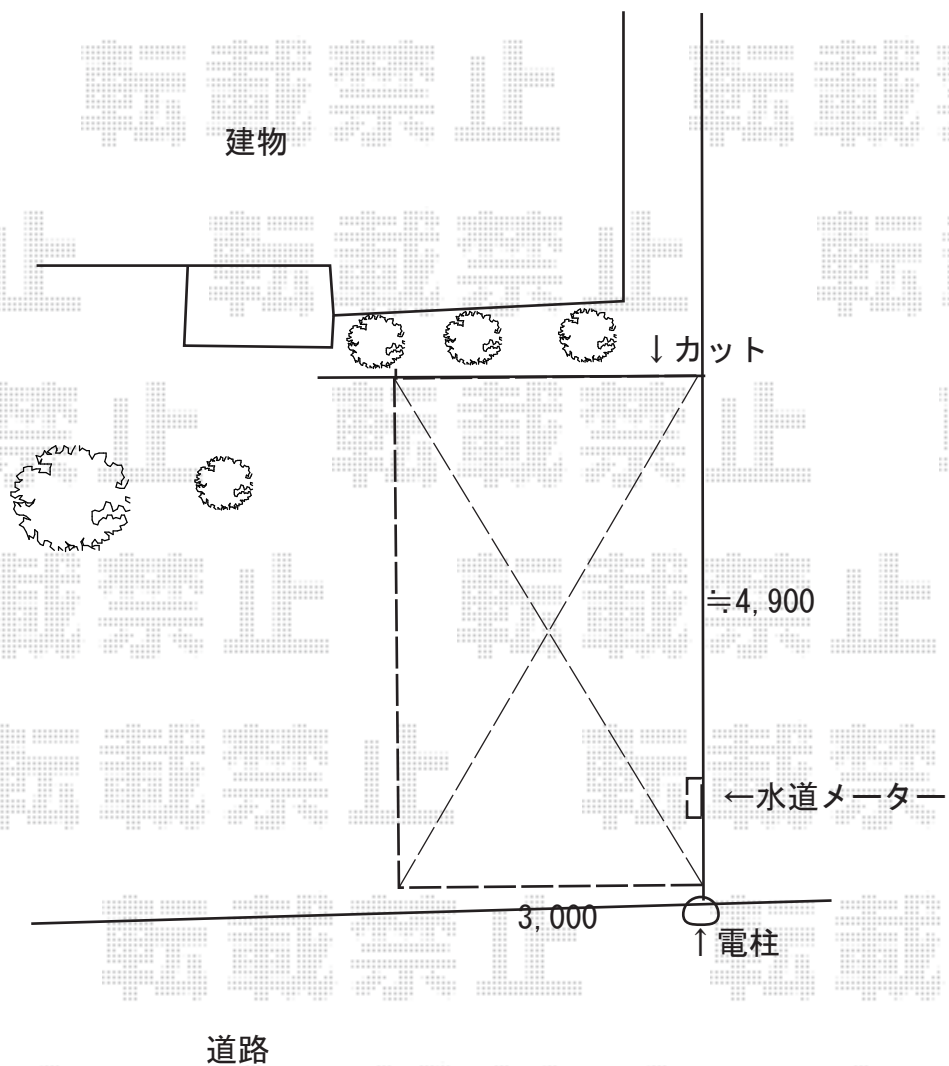

カーポート
施工概略図

YKK AP レイナポートグラン 積雪～20cm対応
幅= 3,000mm
奥行= 5,052mm
色： ホワイト
屋根材： 熱線遮断ポリカーボネート（アースブルーマット調）
柱仕様： ハイルフ柱仕様（有効高 約2,350mm）

2016-2-321199

担当者

伊野