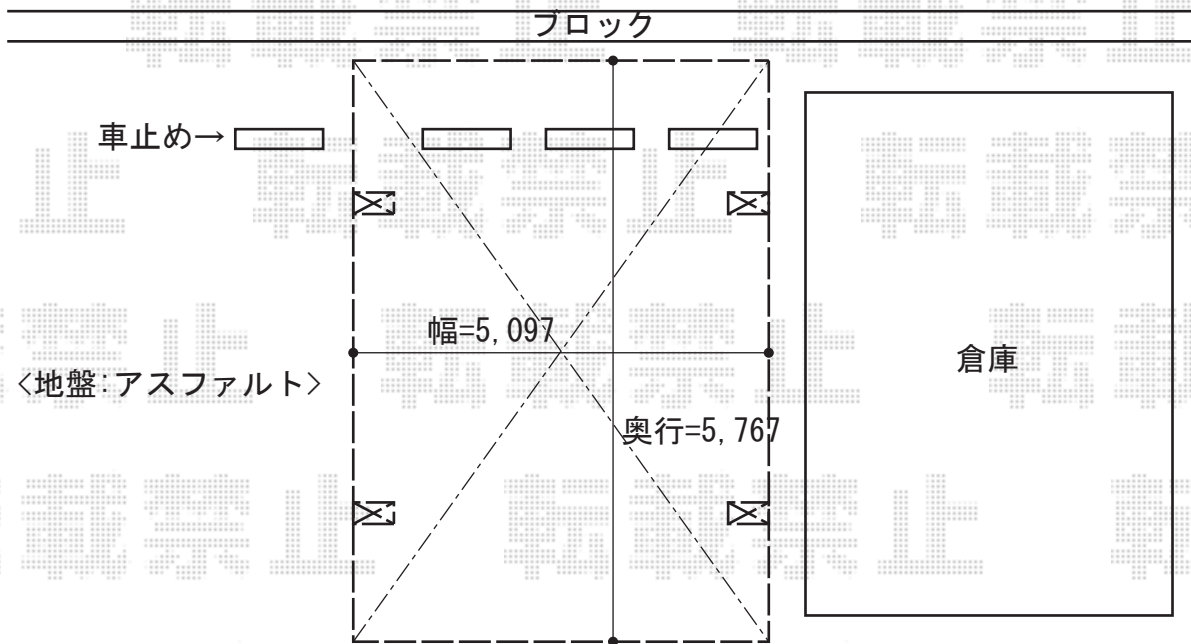

カーポート 施工概略図

YKK AP レイナツインポートグラン 積雪～20cm対応
幅= 5,097mm
奥行= 5,768mm
色： プラチナステン
屋根材： 熱線遮断ポリカーボネート(クリアマット)
柱仕様： ハイルフ柱仕様 (有効高 約2,350mm)

YKK AP レイナツインポートグラン 屋根ふき材補強部品 (2セット)
色： カームブラック*1色のみ

2016-2-321209

担当者

松本