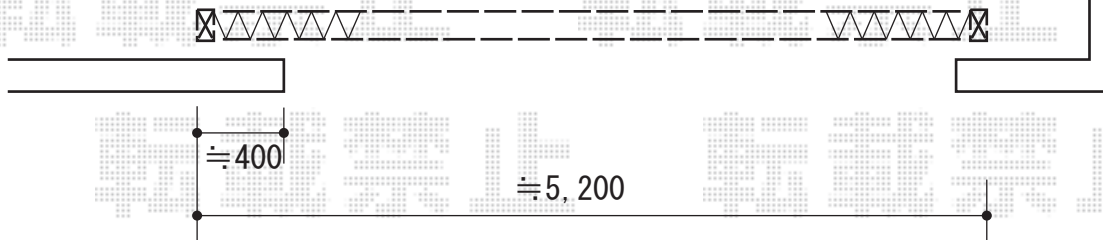

カーゲート 施工概略図

Value Select トリップゲート RB型 ノンレール 両開き 54W(27S+27M)
開口幅= 5,248mm
全幅= 5,348mm
たたみ幅= 320.5×2mm
高さ= 1,200mm
色： ステンカラー
キャスター数： 4箇所
落棒数： 2本

詳細な設置位置は
施工当日現場合わせて
決定致します。

2016-1-316392

担当者

酒井