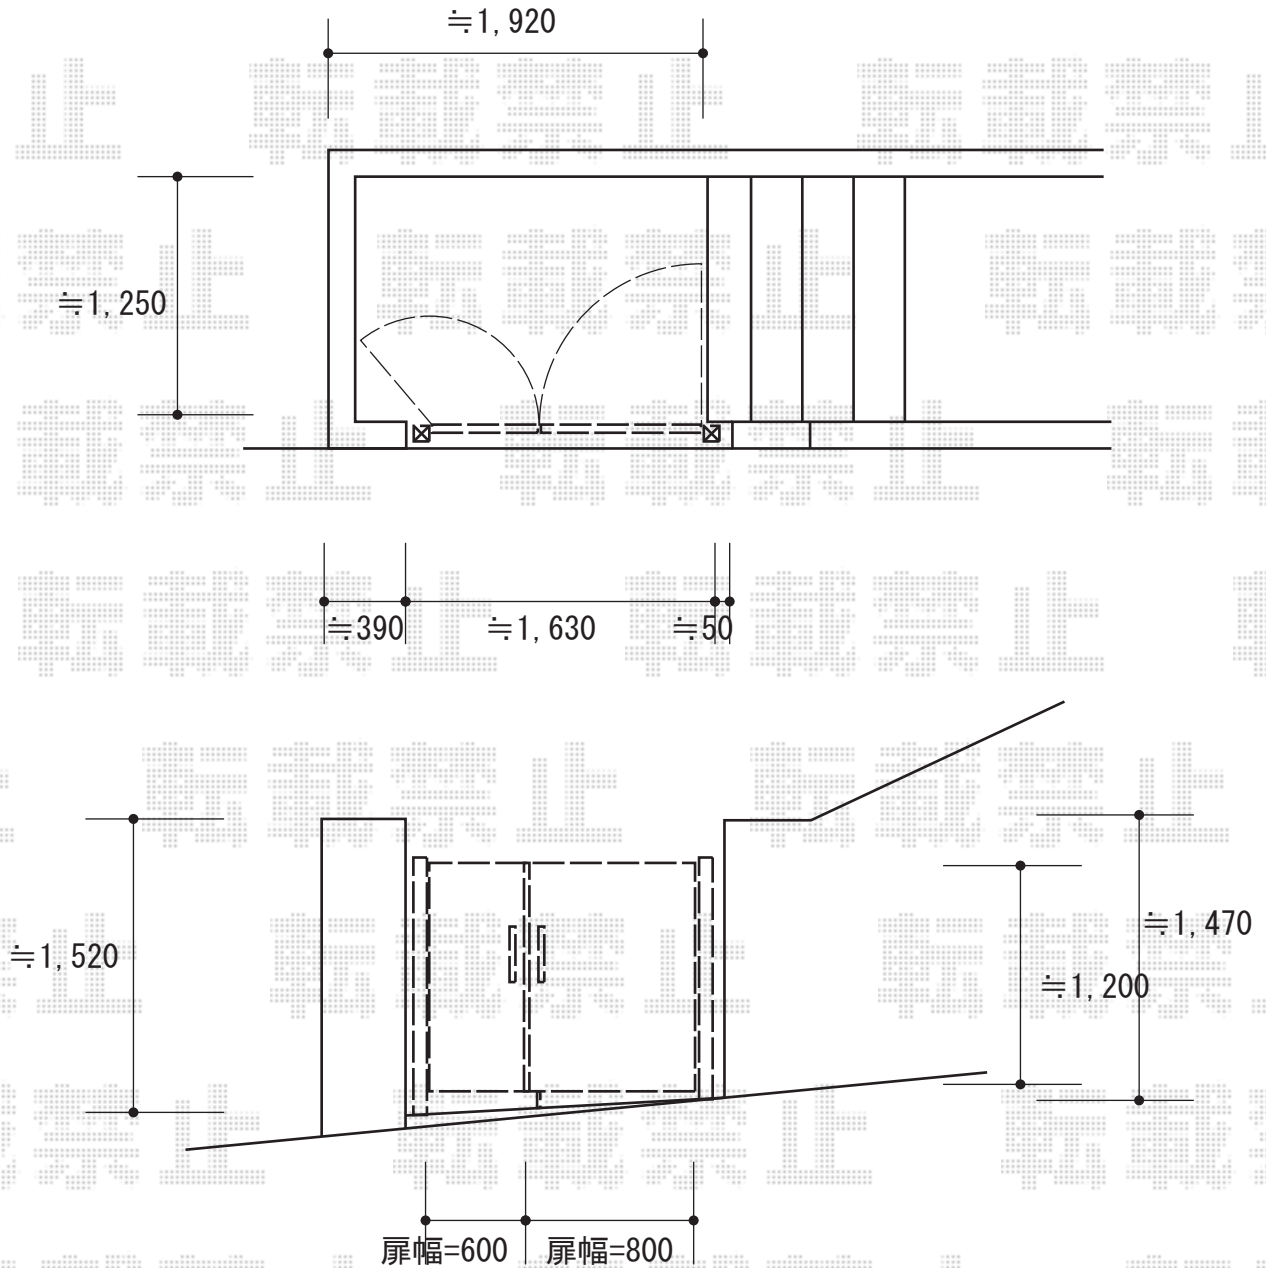

門扉 施工概略図

LIXIL (TOEX) ライシス門扉 9型 細横棧 両開き親子 柱使用
扉幅 = 600・800mm
扉高 = 1,200mm
色 : アイボリーホワイト
錠 : プッシュプルRB錠 (色 : ライトシルバー)
開き : 内開き

2016-2-321277

担当者

新西