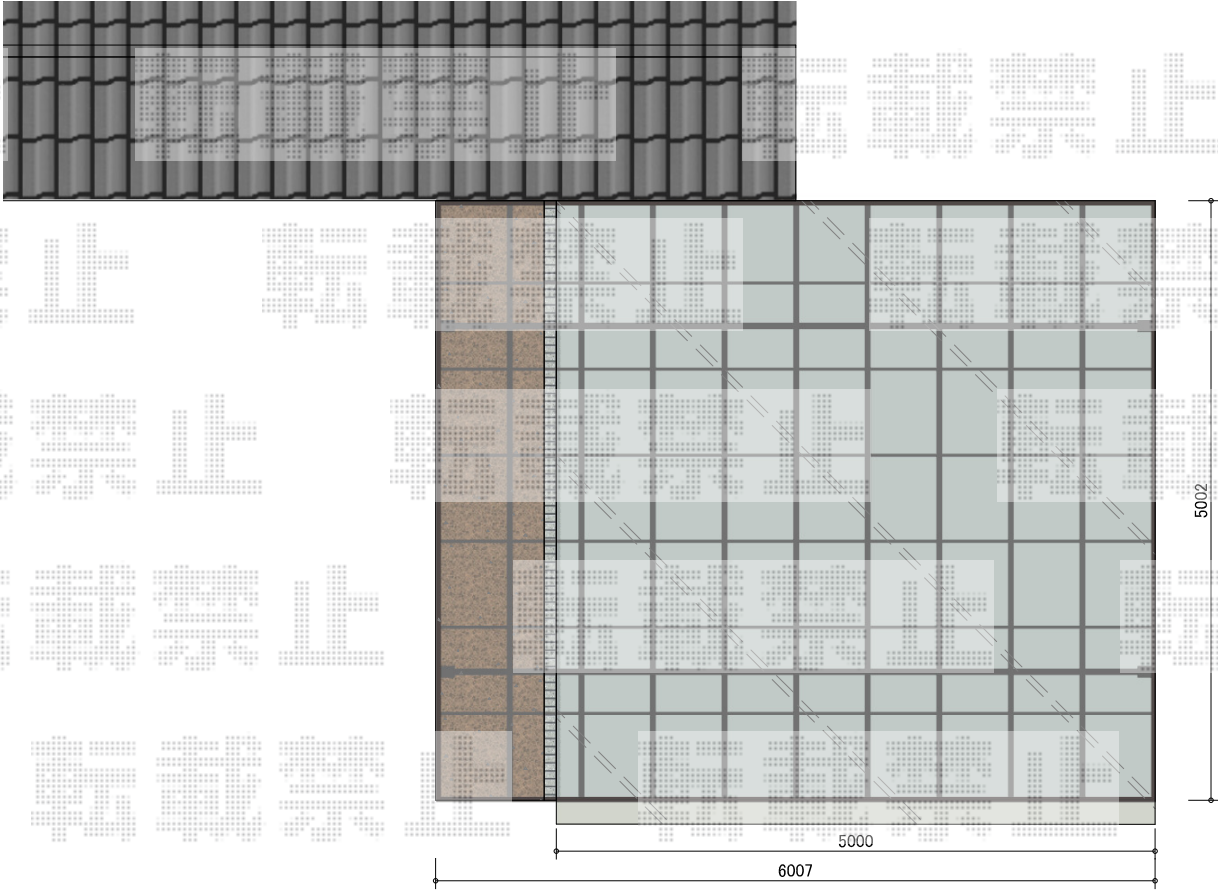

カーポート 施工概略図

LIXIL ネスカF (フラットスタイル) ワイド 積雪~20cm対応  
幅= 6,007mm  
奥行= 5,002mm  
色 : ブラック  
屋根材 : 熱線吸収ポリカーボネート (クリアマットS・すりガラス調)  
柱仕様 : ロング柱28仕様 (有効高 約2,800mm)

2016-2-321387

担当者

竹本