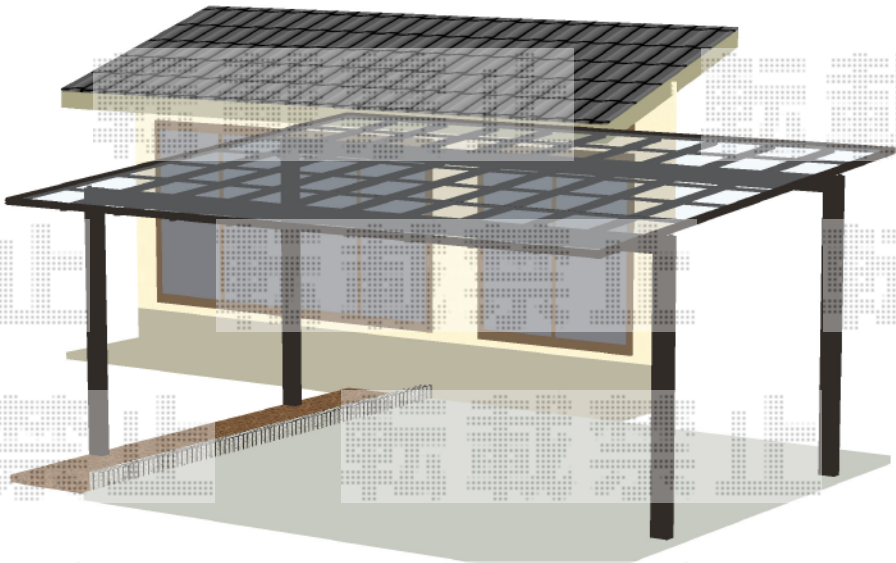

カーポート 施工概略図

LIXIL ネスカF (フラットスタイル) ワイド 積雪~20cm対応  
幅= 6,007mm  
奥行= 5,002mm  
色 : ブラック  
屋根材 : 熱線吸収ポリカーボネート (クリアマットS・すりガラス調)  
柱仕様 : ロング柱28仕様 (有効高 約2,800mm)

2016-2-321387

担当者

竹本