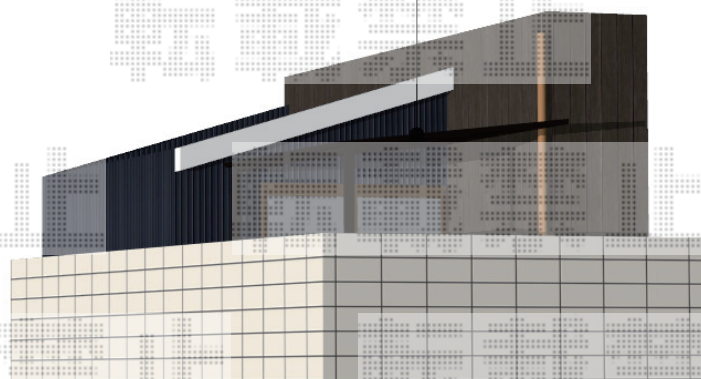

テラス屋根 施工概略図

LIXIL フーゴF テラスタイプ 単体 積雪~20cm対応
間口= 2,910mm
出幅= 2,096mm
色：ブラック
屋根材：熱線吸収ポリカーボネート（クリアマットS・すりガラス調）
柱仕様：標準柱仕様（有効高 約1,900mm）

2016-2-321387

担当者

竹本

エクスショップ

現場状況や作図制限により概略図の内容と多少の違いが生じることがございます。
施工時は、現場優先とさせて頂きたく思いますので、お立会い頂き、最終のご指示のほど、何卒、宜しくお願い致します。
全ての著作権はエクスショップに帰属します。当社とのお取引目的以外の使用・複製・転載は如何なる場合も禁止しております。