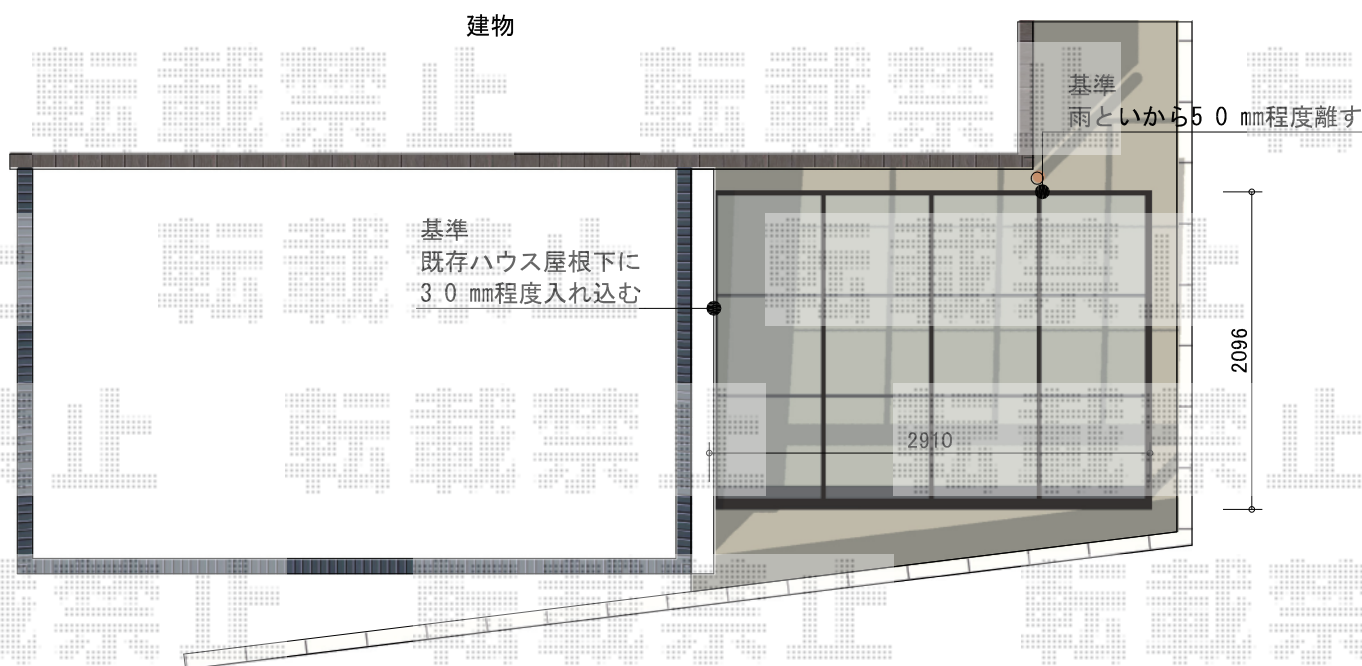

テラス屋根 施工概略図

LIXIL フーゴF テラスタイプ 単体 積雪~20cm対応
間口= 2,910mm
出幅= 2,096mm
色：ブラック
屋根材：熱線吸収ポリカーボネート（クリアマットS・すりガラス調）
柱仕様：標準柱仕様（有効高 約1,900mm）

2016-2-321387

担当者

竹本

エクスショップ

現場状況や作図制限により概略図の内容と多少の違いが生じることがございます。
施工時は、現場優先とさせて頂きたく思いますので、お立会い頂き、最終のご指示のほど、何卒、宜しくお願い致します。
全ての著作権はエクスショップに帰属します。当社とのお取引目的以外の使用・複製・転載は如何なる場合も禁止しております。