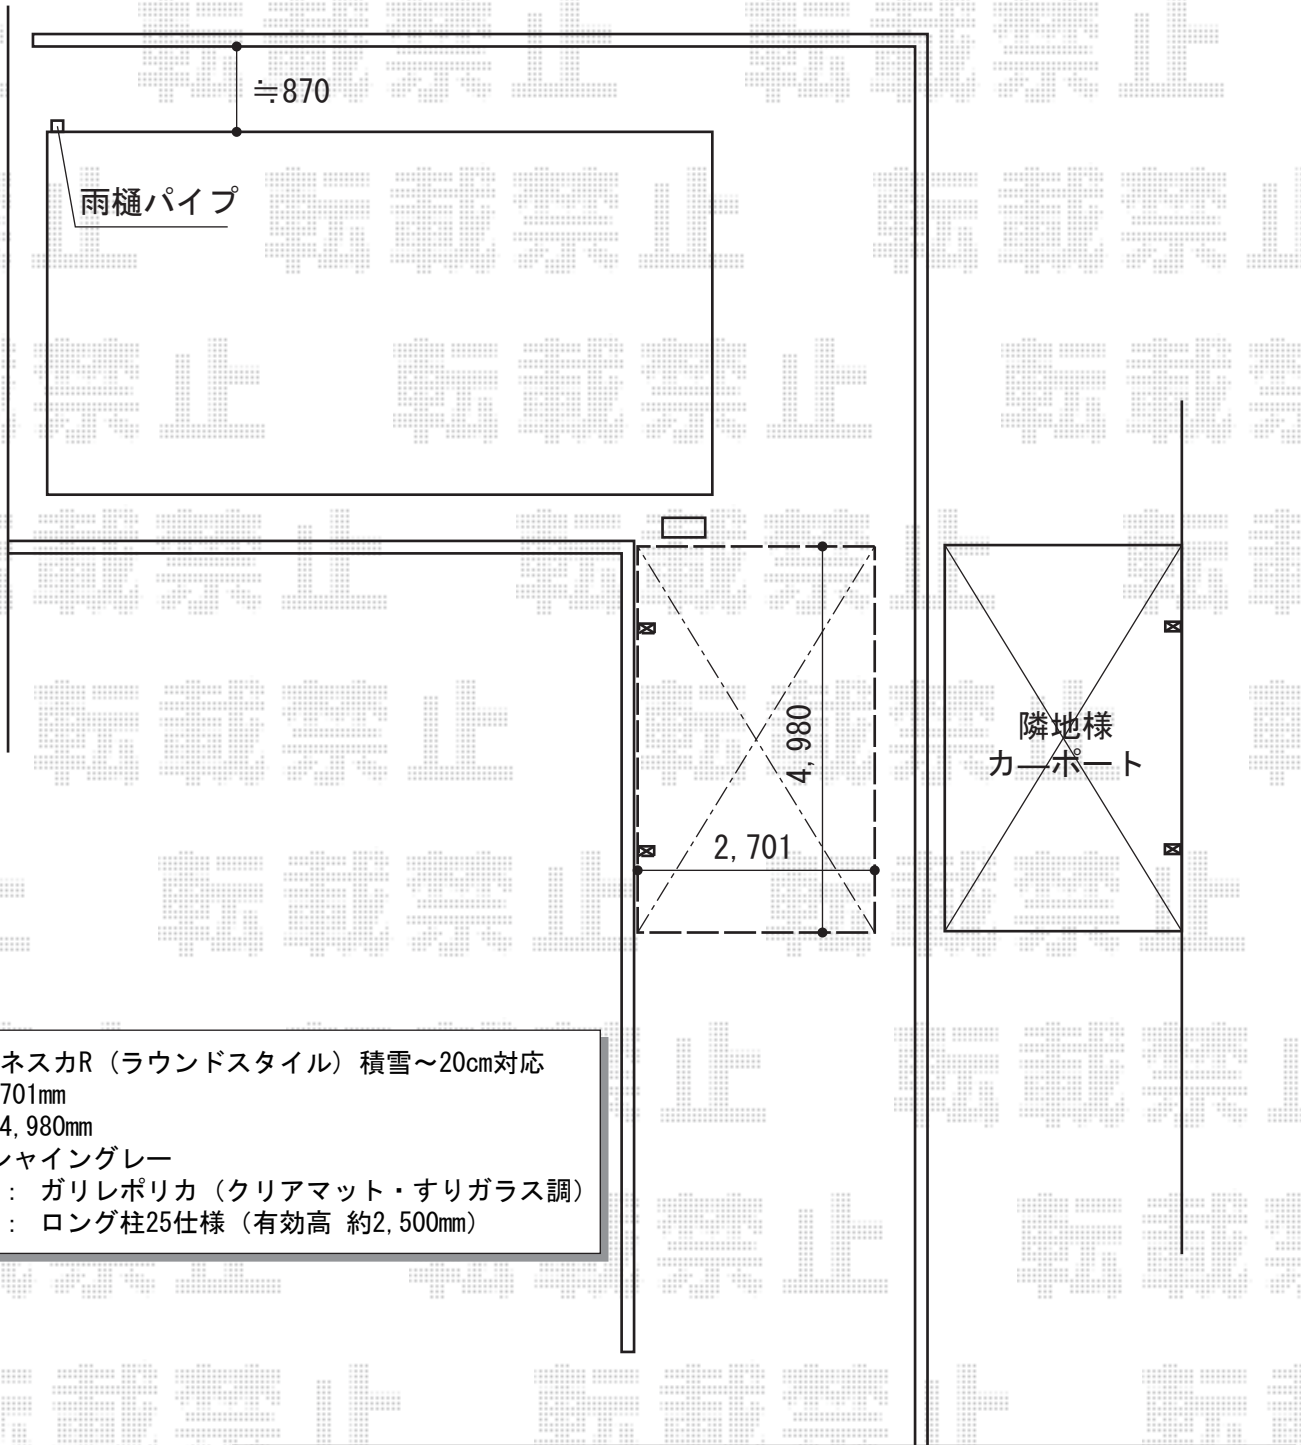

カーポート 施工概略図

LIXIL ネスカR (ラウンドスタイル) 積雪~20cm対応  
幅= 2,701mm  
奥行= 4,980mm  
色: シャイングレー  
屋根材: ガリレポリカ (クリアマット・すりガラス調)  
柱仕様: ロング柱25仕様 (有効高 約2,500mm)

2016-2-321468	担当者	松本
---------------	-----	----