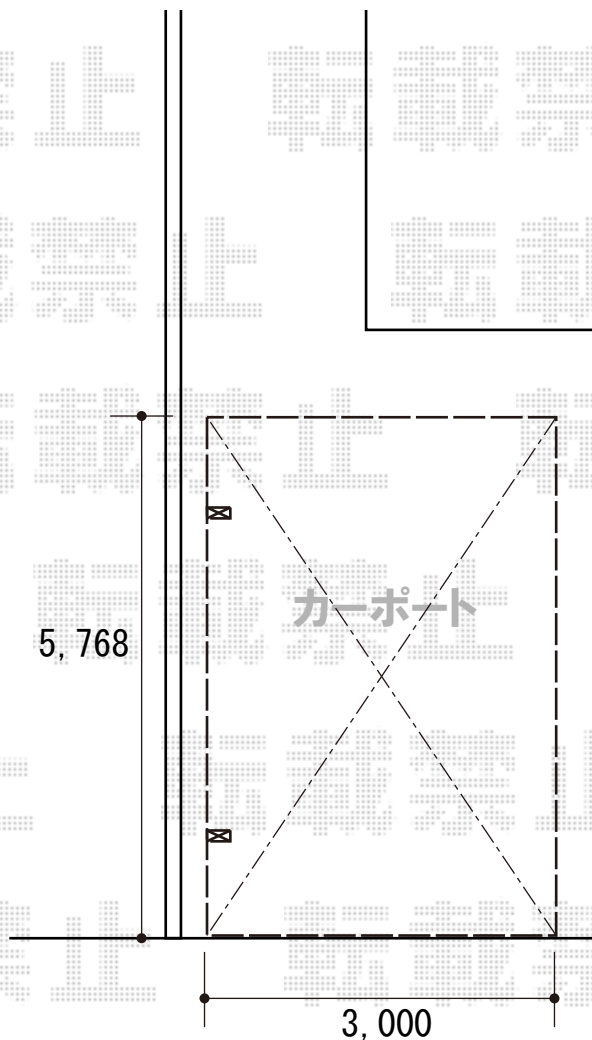

カーポート・物置 施工概略図

YKK AP レイナポートグラン 積雪～20cm対応
幅= 3,000mm 奥行= 5,768mm 色： プラチナステン
屋根材： 熱線遮断ポリカーボネート(クリアマット)
柱仕様： ハイルーフ柱仕様 (有効高 約2,350mm)

YKK AP レイナポートグラン 着脱式サポート 標準・ハイルーフ兼用 2本入り×1セット
色： プラチナステン

2016-2-321476

担当者