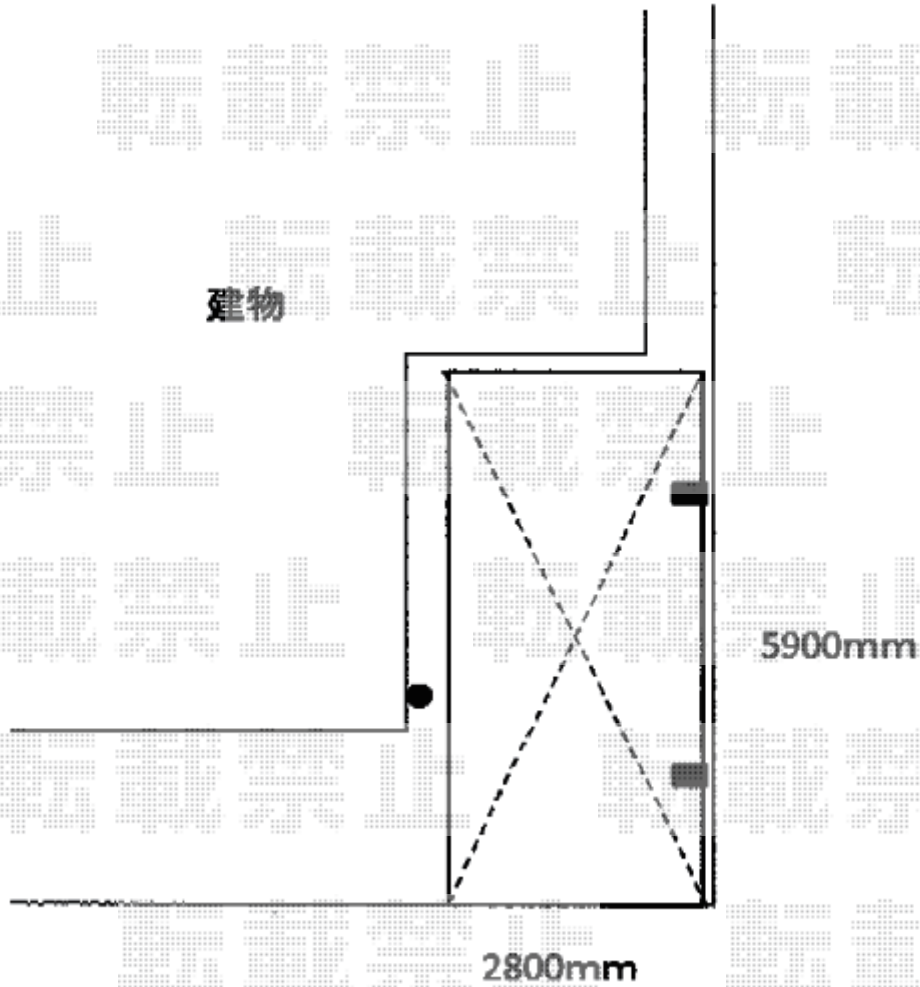

カーポート 施工概略図

YKK AP レイナポートグラン 積雪~20cm対応
幅= 2,550mm
奥行= 5,768mm
色： ホワイト
屋根材： 熱線遮断ポリカーボネート(クリアマット)
柱仕様： ハイルフ柱仕様 (有効高 約2,350mm)

2016-2-321502

担当者

松本