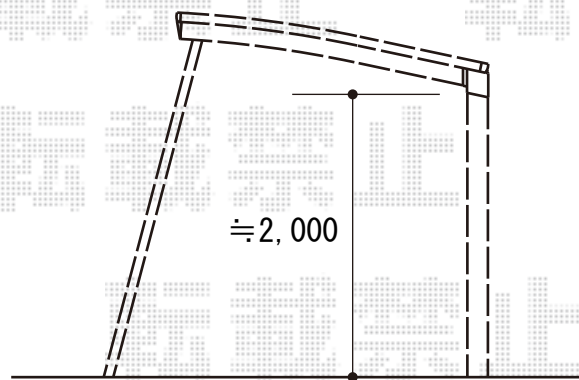

カーポート 施工概略図

YKK AP レイナポートグラン 延長 積雪~20cm対応  
 幅= 3,000mm  
 奥行= 6,484mm  
 色: プラチナステン  
 屋根材: 熱線遮断ポリカーボネート(クリアマット)  
 柱仕様: 標準柱仕様(有効高 約2,000mm)

YKK AP [レイナポートグラン用]着脱式サポート  
 仕様: 標準・ハイルーフ兼用  
 色: プラチナステン  
 数量: 2本入り×1・1本入り×1