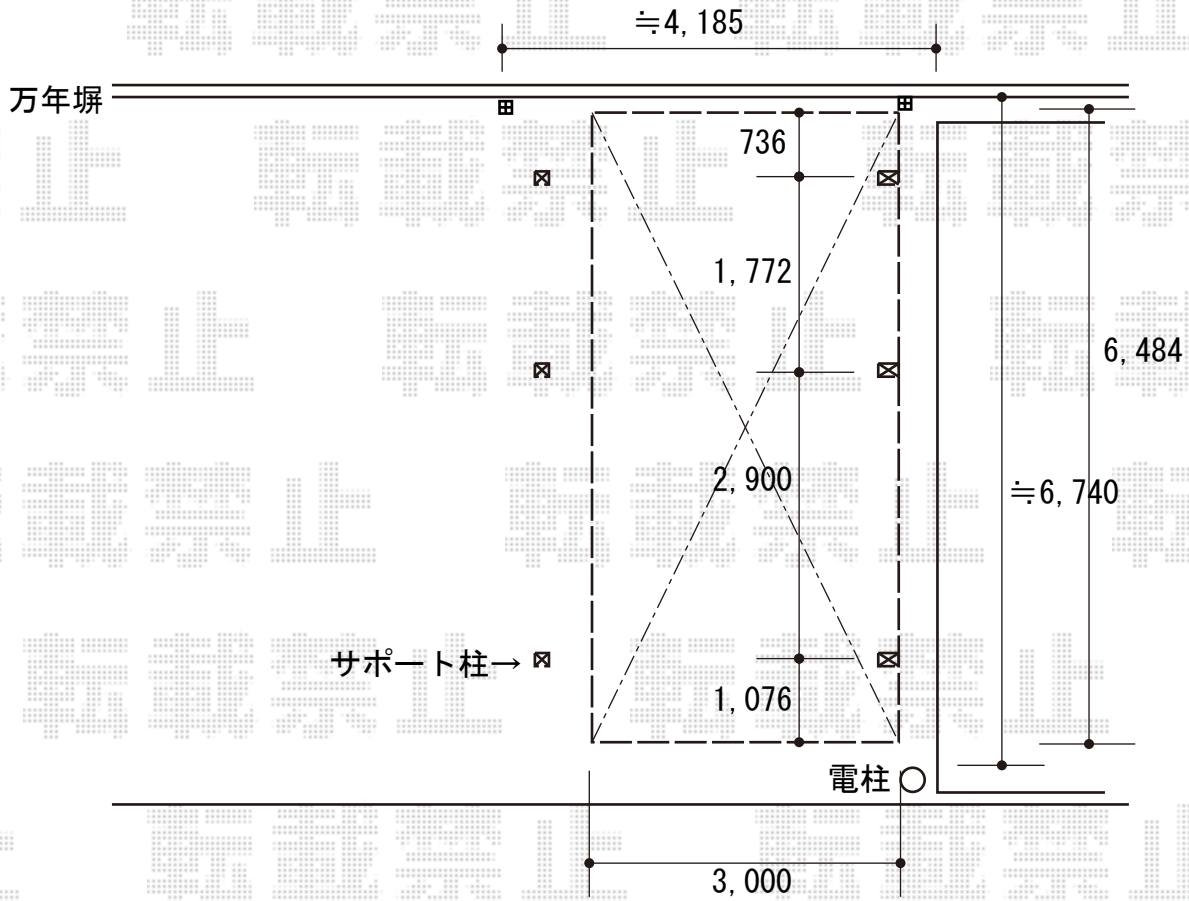

カーポート 施工概略図

YKK AP レイナポートグラン 延長 積雪~20cm対応  
 幅= 3,000mm  
 奥行= 6,484mm  
 色: プラチナステン  
 屋根材: 熱線遮断ポリカーボネート(クリアマット)  
 柱仕様: 標準柱仕様(有効高 約2,000mm)

YKK AP [レイナポートグラン用]着脱式サポート  
 仕様: 標準・ハイルーフ兼用  
 色: プラチナステン  
 数量: 2本入り×1・1本入り×1