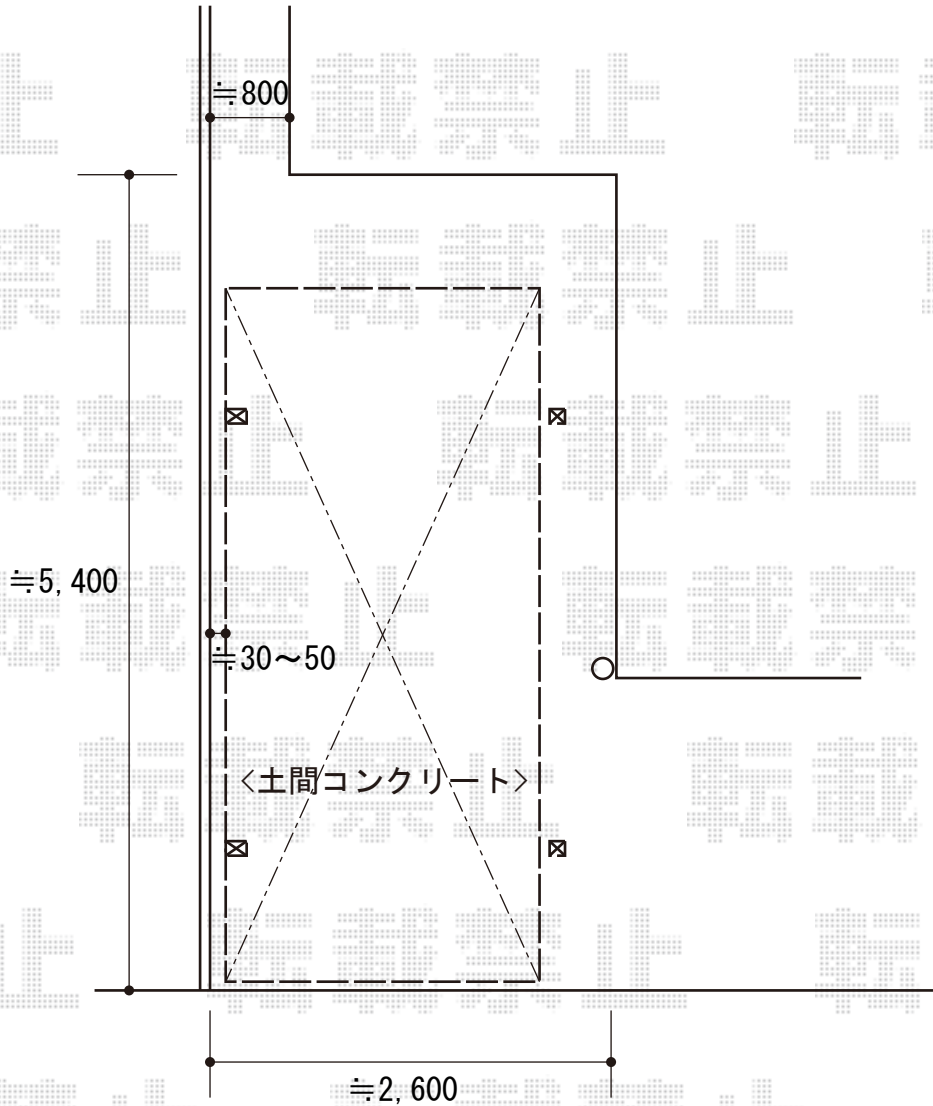

カーポート 施工概略図

YKK AP レイナポートグラン 積雪～20cm対応

幅= 2,400mm

奥行= 5,052mm

色： カームブラック

屋根材： ポリカーボネート（アースブルー）

柱仕様： ハイルフ柱仕様（有効高 約2,350mm）

YKK AP レイナポートグラン 着脱式サポート 標準・ハイルフ兼用 2本入り×1セット

色： カームブラック

2016-2-321678

担当者

酒井