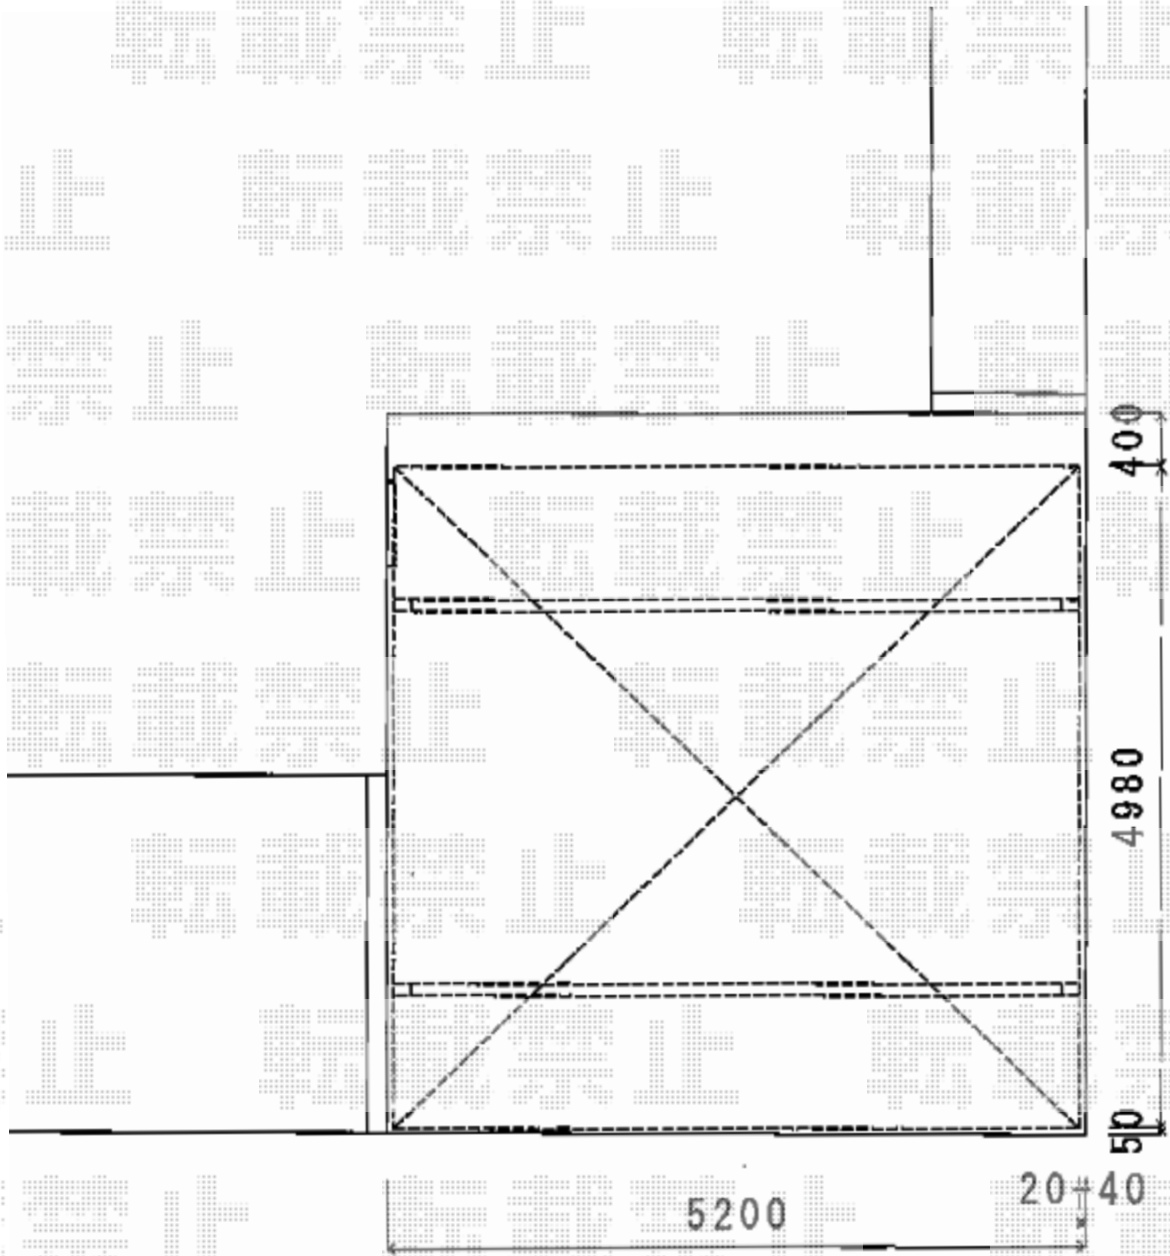

カーポート 施工概略図

LIXIL ネスカR (ラウンドスタイル) ワイド 積雪~20cm対応  
幅= 5,139mm  
奥行= 4,980mm  
色: シャイングレー  
屋根材: ガリレポリカ (クリアマット・すりガラス調)  
柱仕様: ロング柱28仕様 (有効高 約2,800mm)

2016-2-321707

担当者

酒井