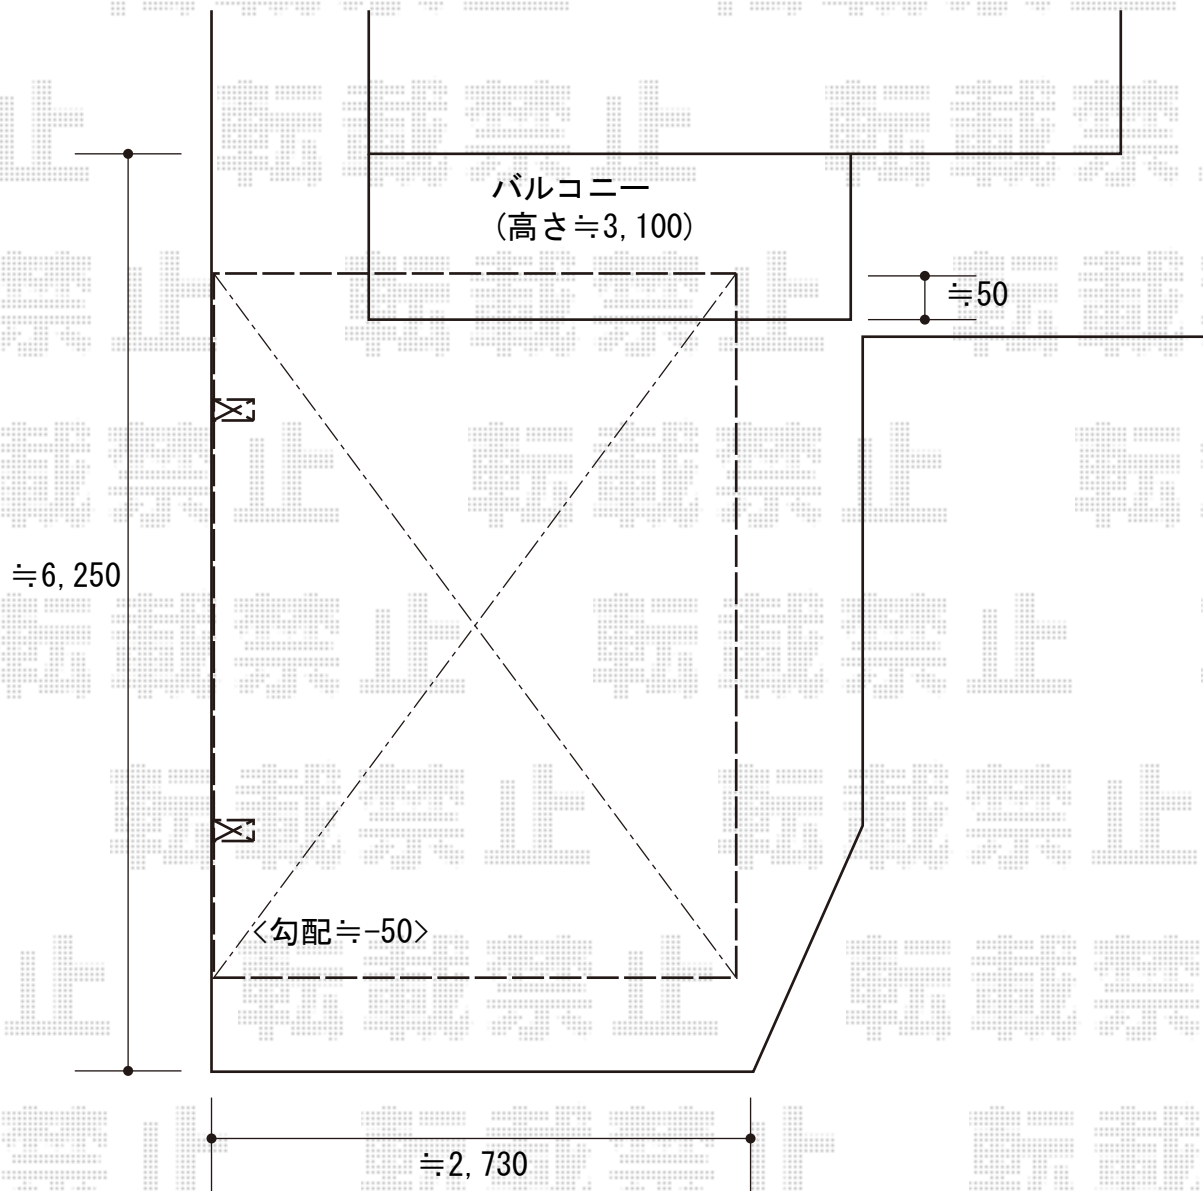

カーポート工事 施工概略図

LIXIL ネスカR (ラウンドスタイル) 積雪~20cm対応

幅= 2,701mm

奥行= 4,980mm

色: ナチュラルシルバー

屋根材: 熱線吸収ポリカーボネート (ブルーマットS・すりガラス調)

柱仕様: 標準柱仕様 (有効高 約2,200mm)

2016-2-321756