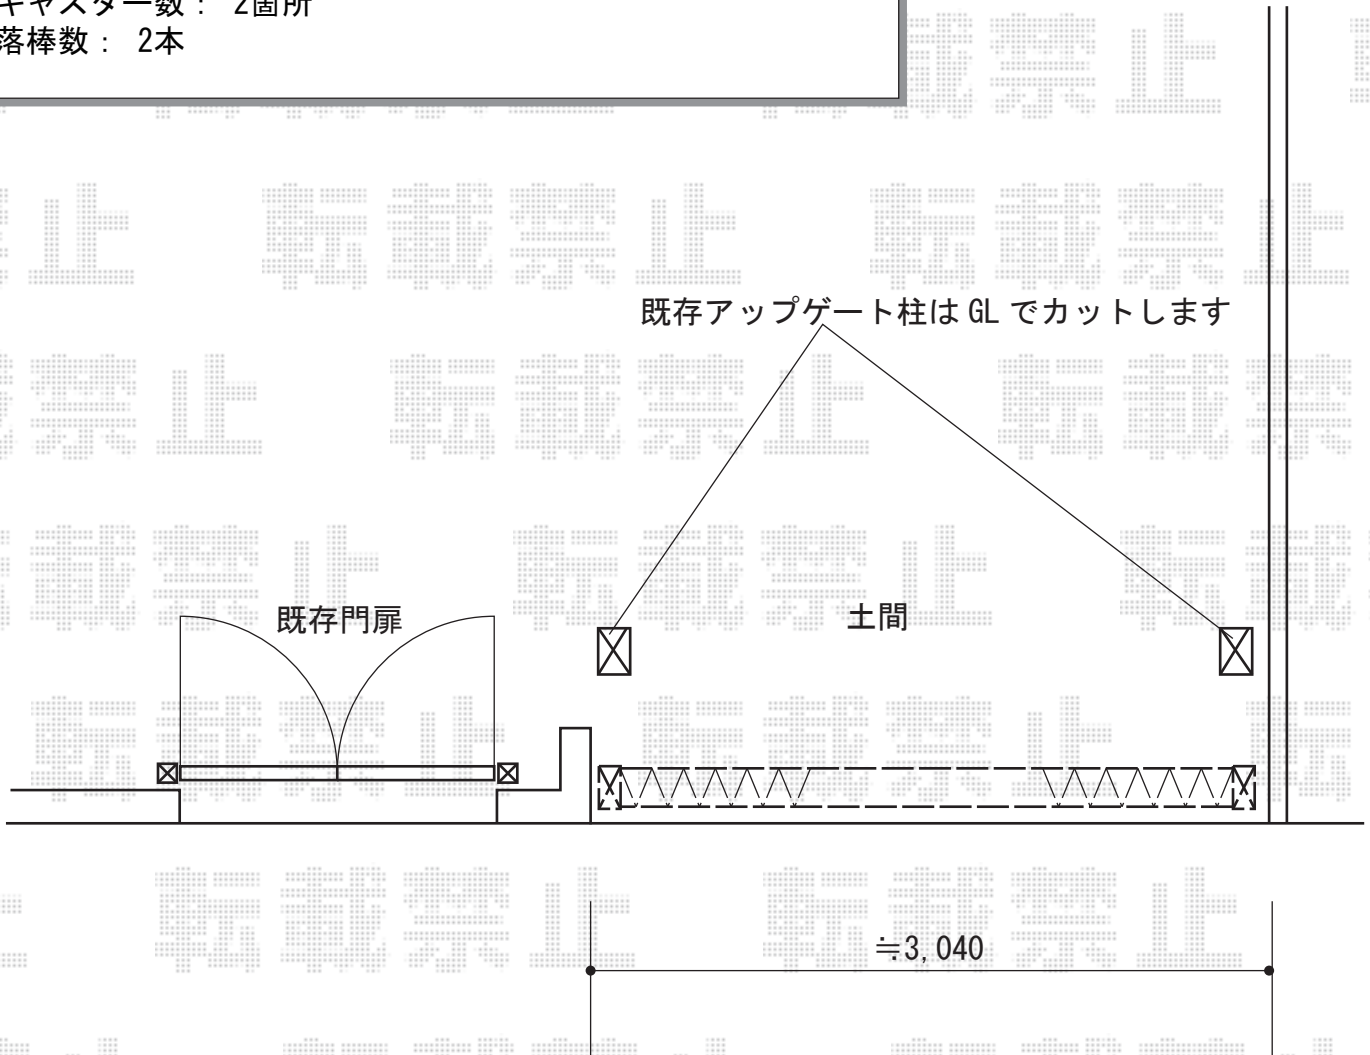

カーゲート 施工概略図

Value Select トリップゲート RC型 ノンレール 片開き 30S
開口幅= 2,908mm
全幅= 3,008mm
たたみ幅= 426.5mm
高さ= 1,200mm
色：ブラック
キャスター数： 2箇所
落棒数： 2本

2016-2-321761

担当者

新西