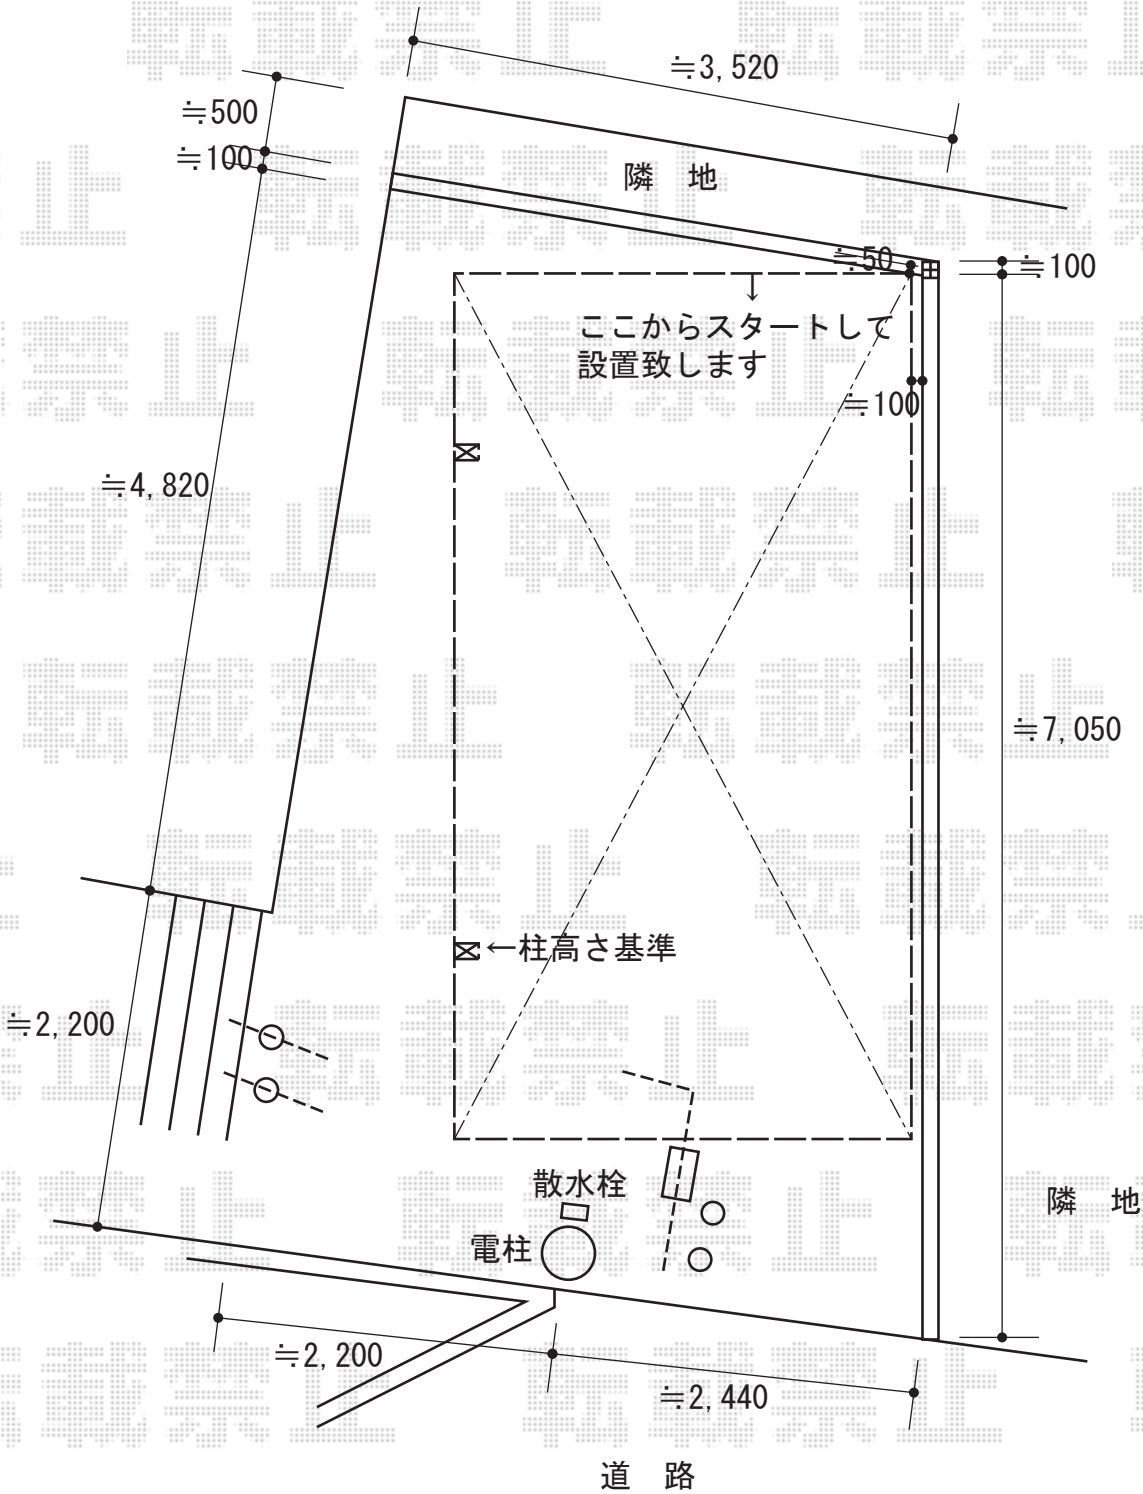

カーポート 施工概略図

YKK AP レイナポートグラン 積雪～20cm対応
 幅= 3,000mm
 奥行= 5,768mm
 色： プラチナステン
 屋根材： 熱線遮断ポリカーボネート(クリアマット)
 柱仕様： ハイーフ柱仕様 (有効高 約2,350mm)

2016-2-321812	担当者	塚田
---------------	-----	----