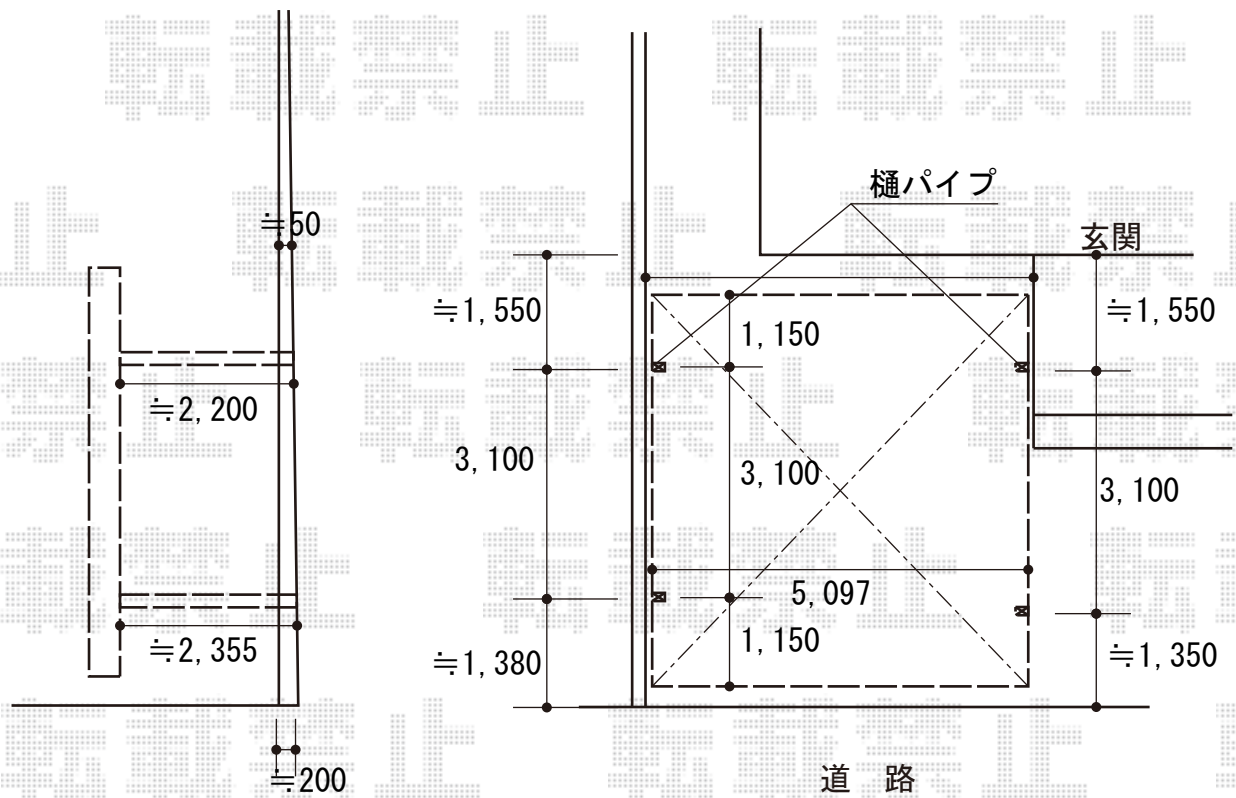

カーポート 施工概略図

YKK AP レイナツインポートグラン 積雪~20cm対応
 幅= 5,097mm
 奥行= 5,400mm
 色： プラチナステン
 屋根材： 熱線遮断ポリカーボネート(クリアマット)
 柱仕様： ハイルフ柱仕様 (有効高 約2,350mm)

2016-2-321820

担当者

松本