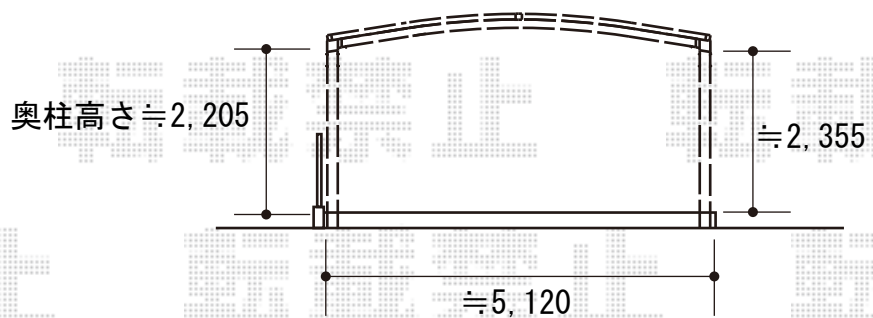

カーポート 施工概略図

YKK AP レイナツインポートグラン 積雪~20cm対応
 幅= 5,097mm
 奥行= 5,400mm
 色： プラチナステン
 屋根材： 熱線遮断ポリカーボネート(クリアマット)
 柱仕様： ハイルフ柱仕様 (有効高 約2,350mm)

2016-2-321820

担当者

松本