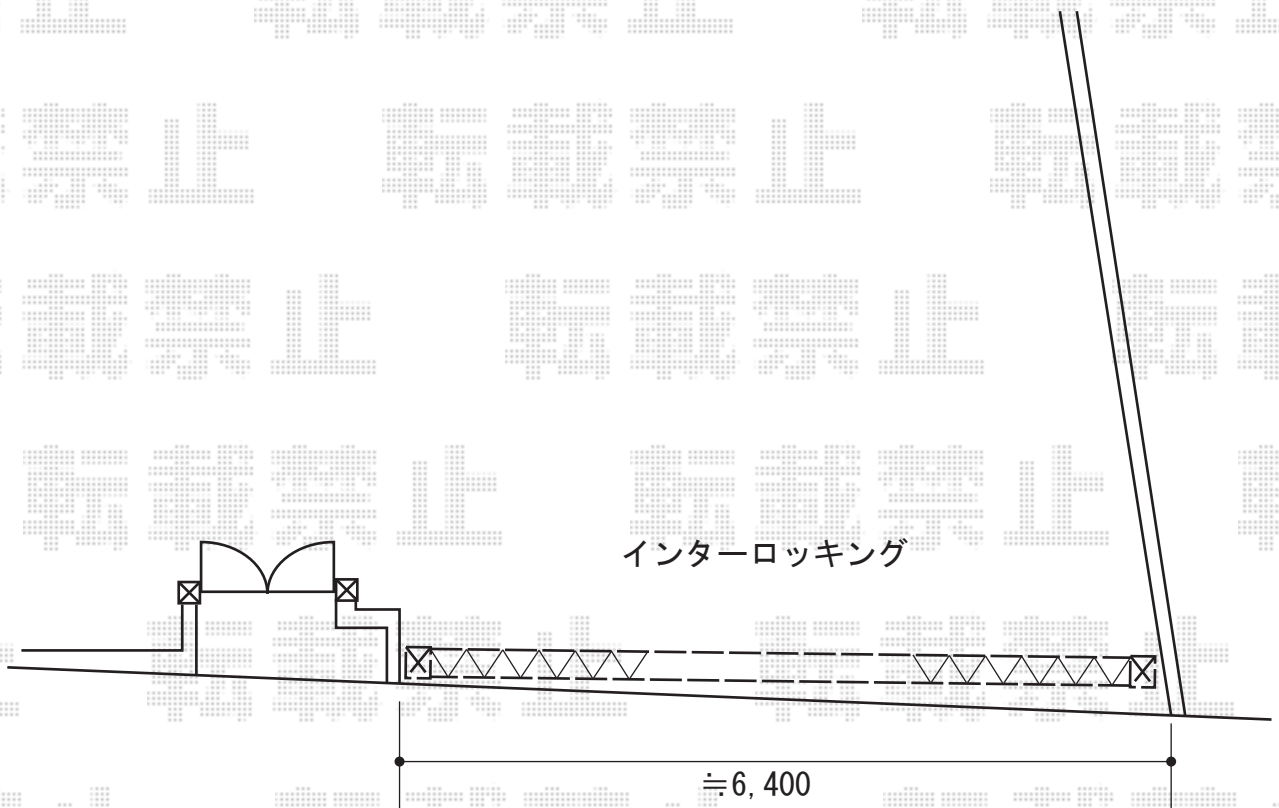

カーゲート工事 施工概略図

YKK AP レイオス7型(傾斜地用) ノンレール 両開き 34-34W
開口幅= 5,965mm
全幅= 6,764mm
たたみ幅= 522mm/522mm
高さ= 柱 : 1,170 mm 扉 : 1,150mm
色 : ブラウン
キャスター数 : 3+3箇所
落棒数 : 3+3本

2016-2-321904

担当者

新西