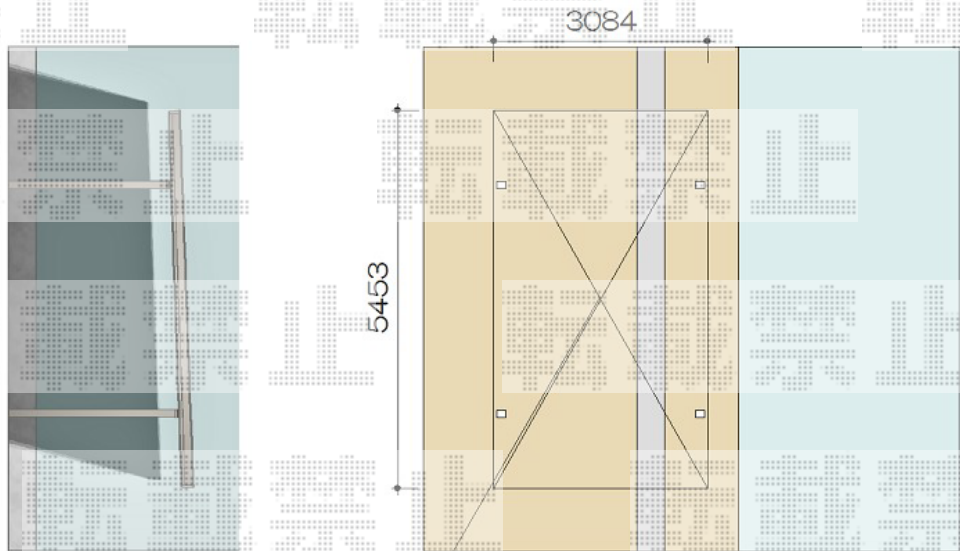

カーポート 施工概略図

LIXIL(トステム) テリオスポートIII 1500
角柱4本仕様 積雪~50cm対応
幅= 3,084mm
奥行= 5,453mm
色: シャイングレー
屋根材: スチール折板(ペフ無)※価格別途
柱仕様: 標準柱仕様(有効高 約2,300mm)
横材: 有

2016-2-321926

担当者

伊野

エクスショップ

現場状況や作図制限により概略図の内容と多少の違いが生じることがございます。
施工時は、現場優先とさせて頂きたく思いますので、お立会い頂き、最終のご指示のほど、何卒、宜しくお願い致します。
全ての著作権はエクスショップに帰属します。当社とのお取引目的以外の使用・複製・転載は如何なる場合も禁止しております。