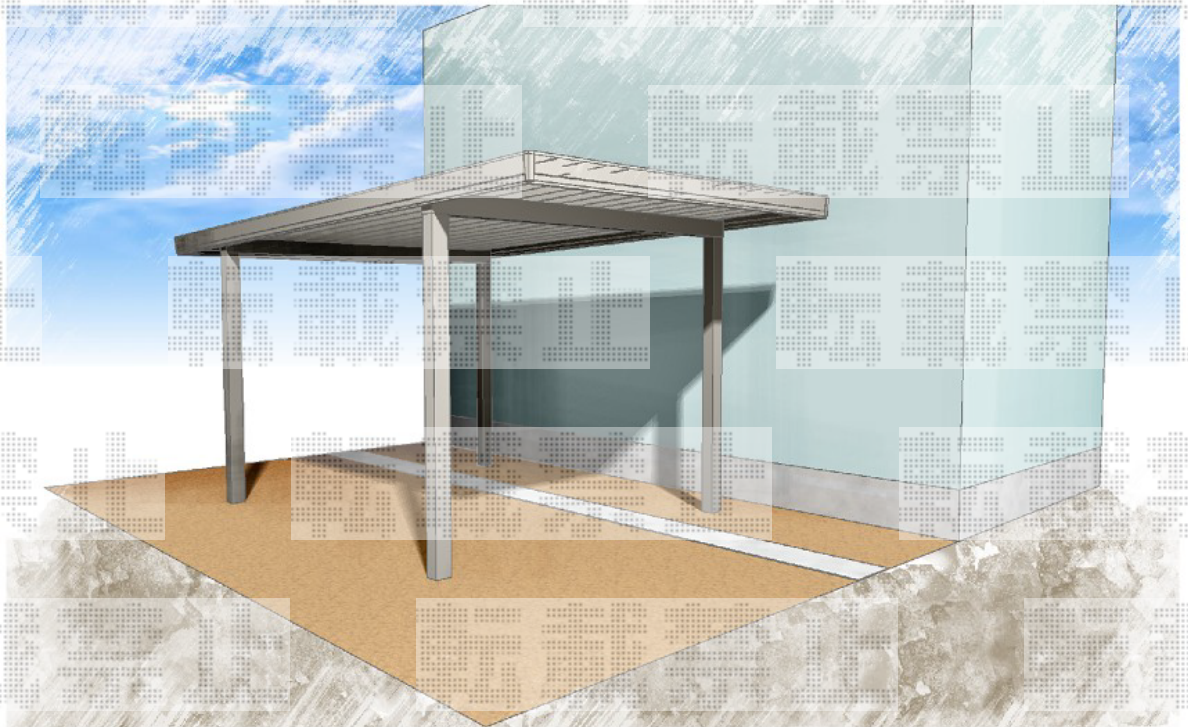

カーポート 施工概略図

LIXIL(トステム) テリオスポートIII 1500
角柱4本仕様 積雪~50cm対応
幅= 3,084mm
奥行= 5,453mm
色: シャイングレー
屋根材: スチール折板(ペフ無)※価格別途
柱仕様: 標準柱仕様(有効高 約2,300mm)
横材: 有

2016-2-321926

担当者

伊野

エクスショップ

現場状況や作図制限により概略図の内容と多少の違いが生じることがございます。
施工時は、現場優先とさせて頂きたく思いますので、お立会い頂き、最終のご指示のほど、何卒、宜しくお願い致します。
全ての著作権はエクスショップに帰属します。当社とのお取引目的以外の使用・複製・転載は如何なる場合も禁止しております。