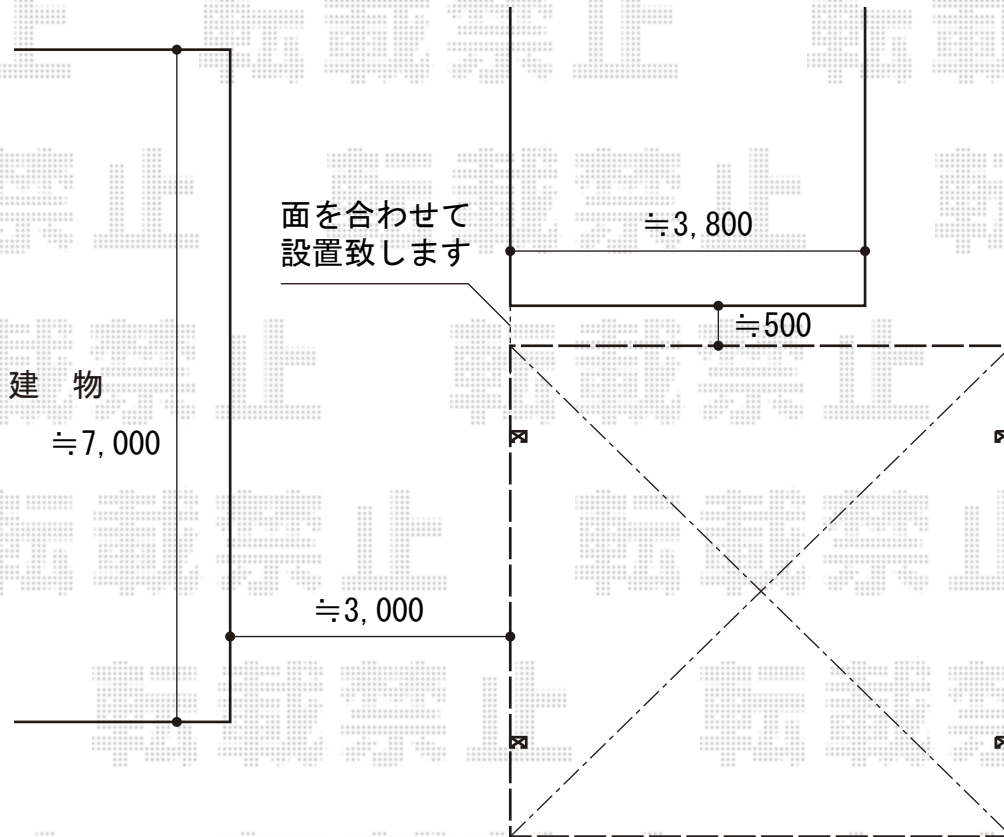

# カーポート工事 施工概略図

YKK AP レイナツインポートグラン 積雪~20cm対応  
幅= 5,392mm  
奥行= 5,052mm  
色： プラチナステン  
屋根材： 熱線遮断ポリカーボネート（アースブルーマット調）  
柱仕様： 標準柱仕様（有効高 約2,000mm）

YKK AP レイナツインポートグラン 屋根ふき材補強部品  
色： カームブラック \*1色のみ設定  
数量： 1セット

2016-3-322024

担当者

松本