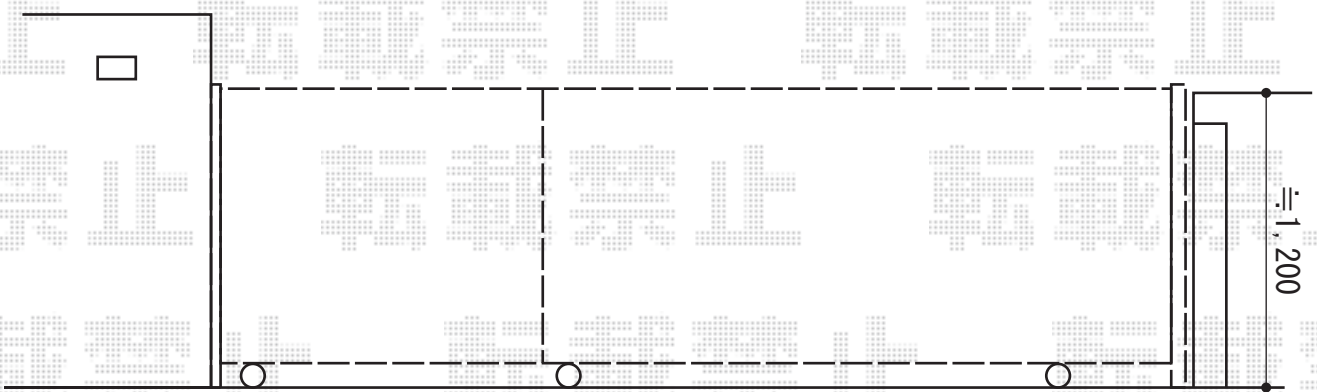

カーゲート 施工概略図

Value Select トリップゲート RB型 ノンレール 片開き親子 37D0 (13S+24T)
開口幅= 3,553mm
全幅= 3,653mm
たたみ幅= 482mm
高さ= 1,200mm
色: ブラック
キャスター数: 3箇所
落棒数: 2本

2016-3-322086

担当者

新西