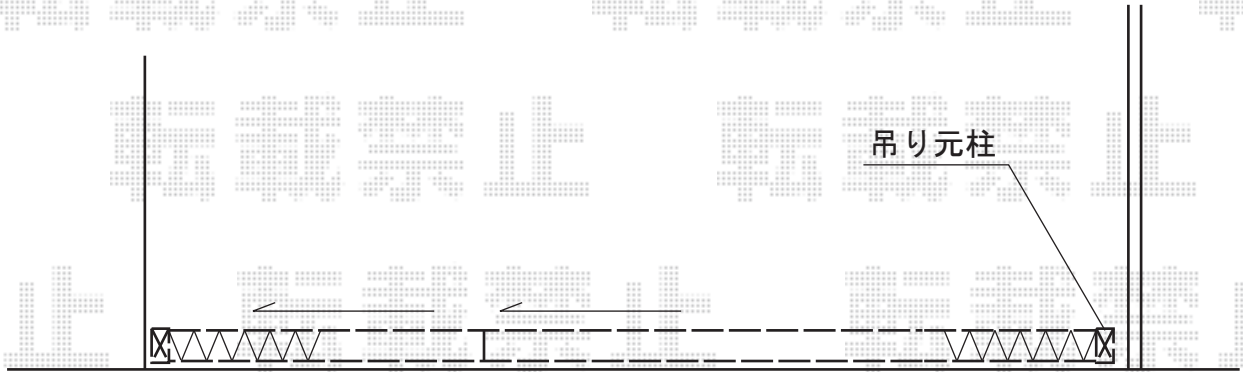

カーゲート 施工概略図

Value Select トリップゲート RB型 ノンレール 片開き親子 37D0 (13S+24T)
開口幅= 3,553mm
全幅= 3,653mm
たたみ幅= 482mm
高さ= 1,200mm
色: ブラック
キャスター数: 3箇所
落棒数: 2本

2016-3-322086

担当者

新西