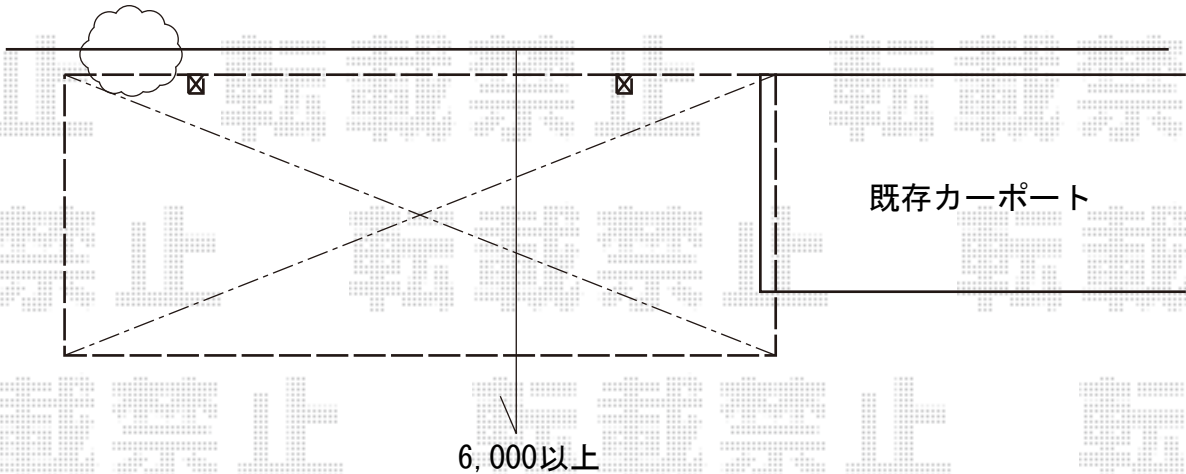

カーポート 施工概略図

YKK AP レイナポートグラン 積雪～20cm対応
幅= 3,000mm
奥行= 5,400mm
色： ホワイト
屋根材： 熱線遮断ポリカーボネート(クリアマット)
柱仕様： ハイルフ柱仕様 (有効高 約2,350mm)

植栽カットの可能性があります

既存カーポートに
重ねて納めます

2016-3-322113

担当者

酒井