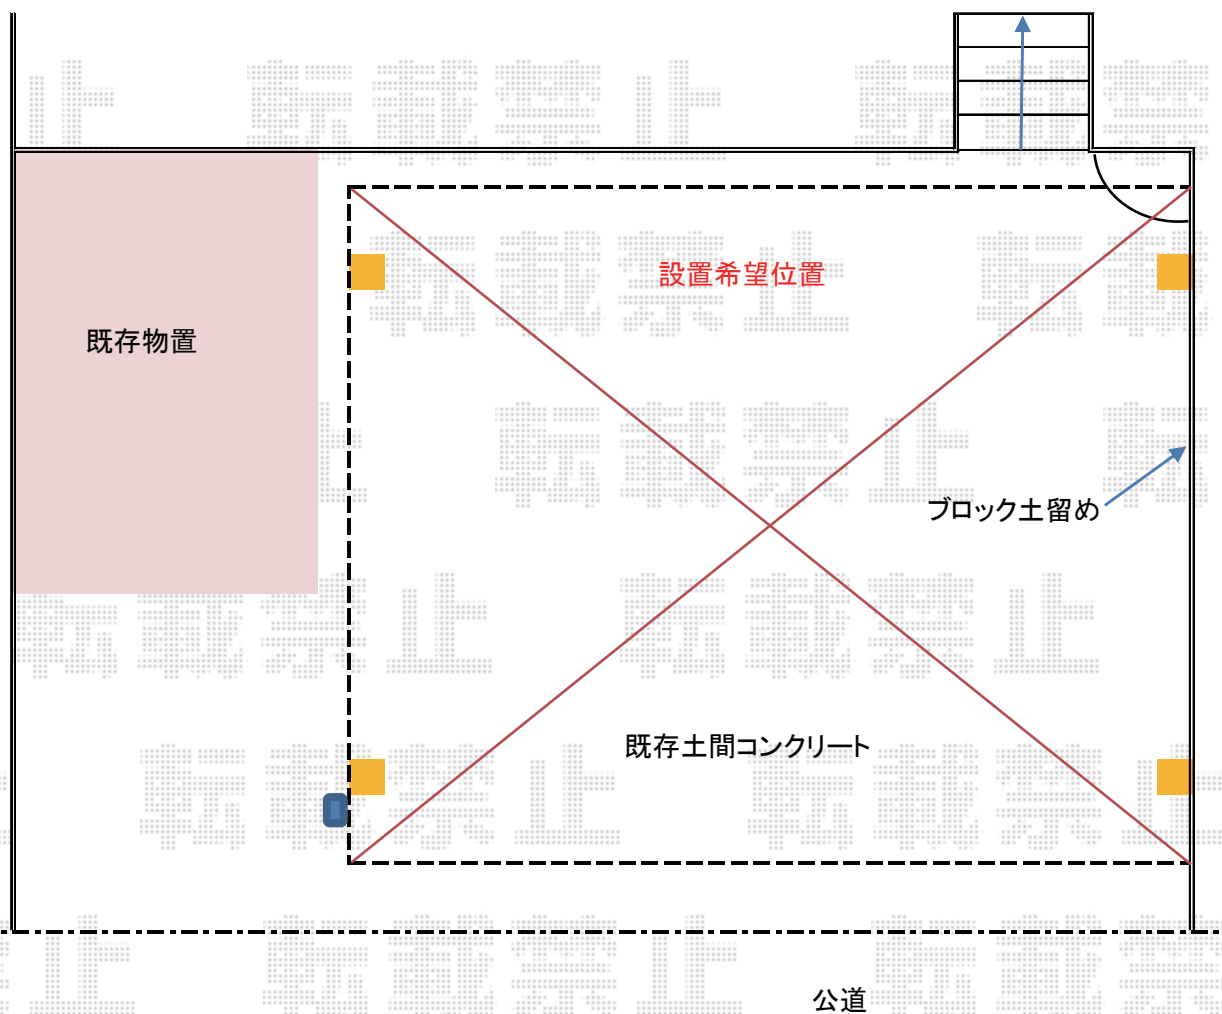

# カーポート工事 施工概略図

YKK AP レイナツインポートグラン 積雪~20cm対応  
幅= 5,983mm  
奥行= 5,400mm  
色 : プラチナステン  
屋根材 : 熱線遮断ポリカーボネート(クリアマット)  
柱仕様 : ハイーフ柱仕様 (有効高 約2,350mm)

2016-3-322136

担当者

酒井