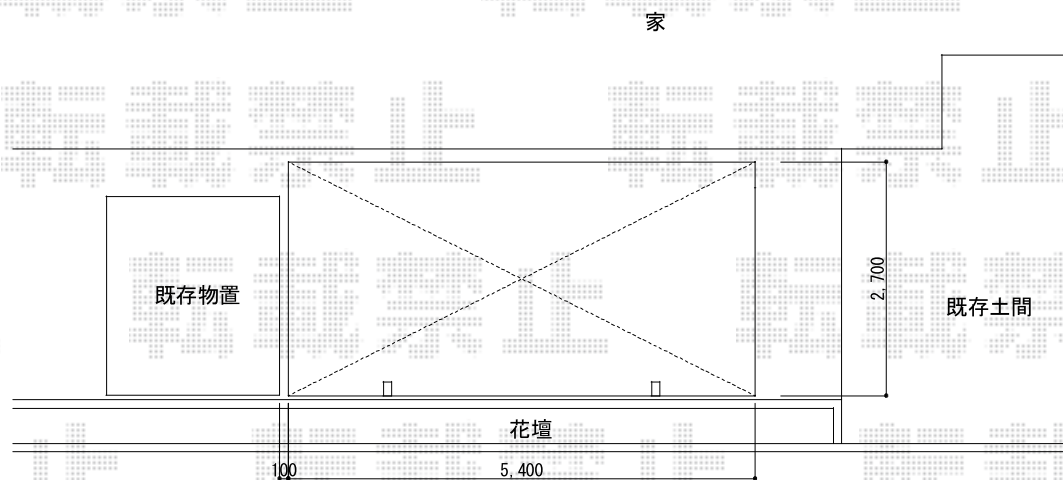

カーポート工事 施工概略図

YKK AP レイナポートグラン 積雪～20cm対応
 幅= 2,700mm
 奥行= 5,400mm
 色： プラチナステン
 屋根材： 熱線遮断ポリカーボネート(クリアマット)
 柱仕様： ハイルーフ柱仕様 (有効高 約2,350mm)