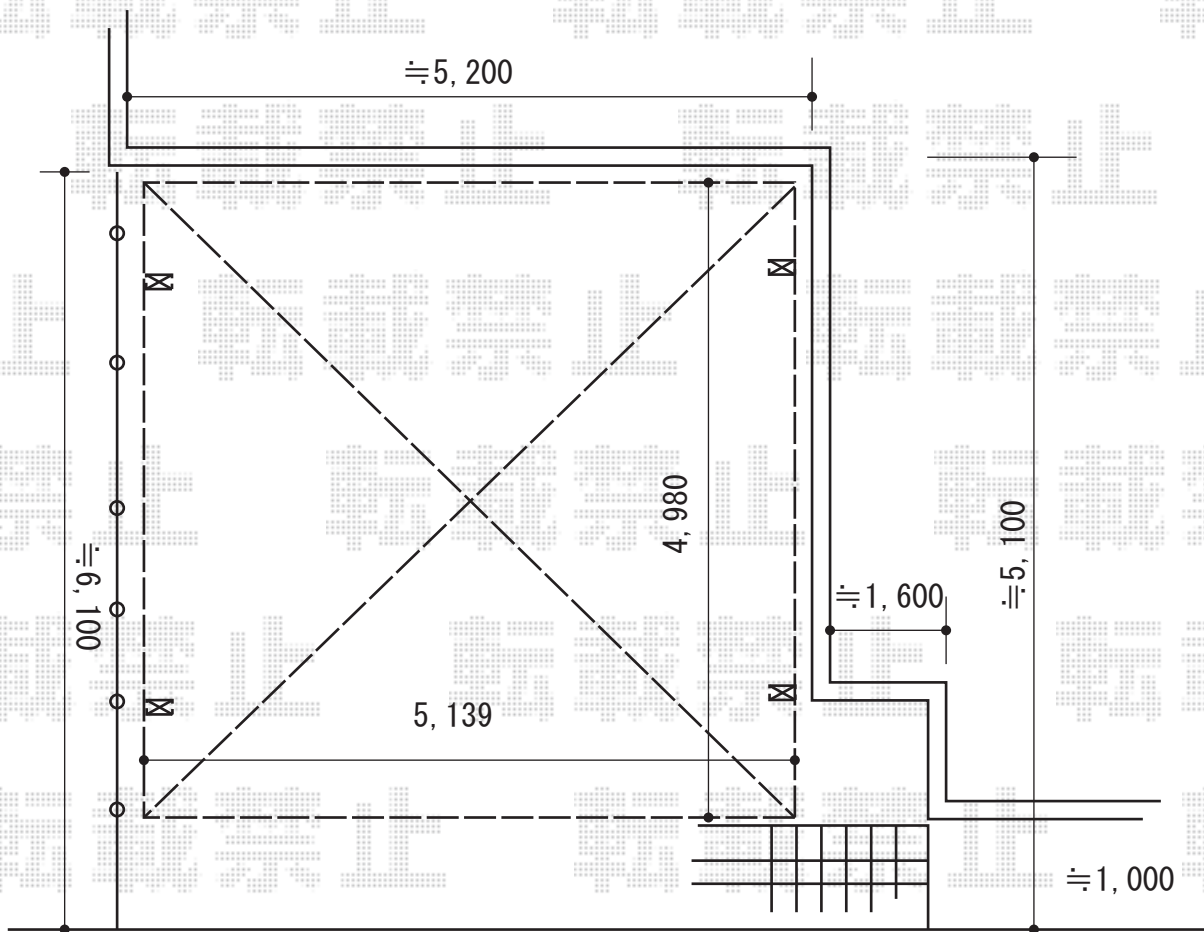

カーポート工事 施工概略図

LIXIL ネスカR (ラウンドスタイル) ワイド 積雪~20cm対応
 幅=5,139mm
 奥行=4,980mm
 色: オータムブラウン
 屋根材: ポリカーボネート (クリアブルー)
 柱仕様: 標準柱仕様 (有効高 約2,200mm)

2016-3-322210

担当者

酒井