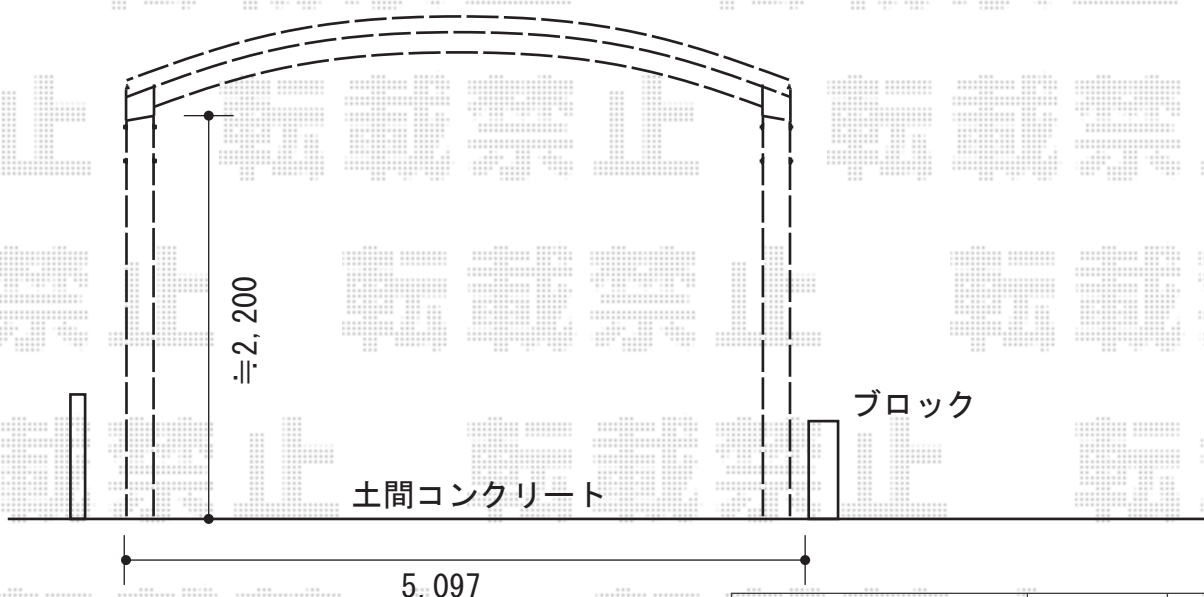

カーポート工事 施工概略図

LIXIL ネスカR (ラウンドスタイル) ワイド 積雪~20cm対応
 幅=5,139mm
 奥行=4,980mm
 色: オータムブラウン
 屋根材: ポリカーボネート (クリアブルー)
 柱仕様: 標準柱仕様 (有効高 約2,200mm)

2016-3-322210

担当者

酒井