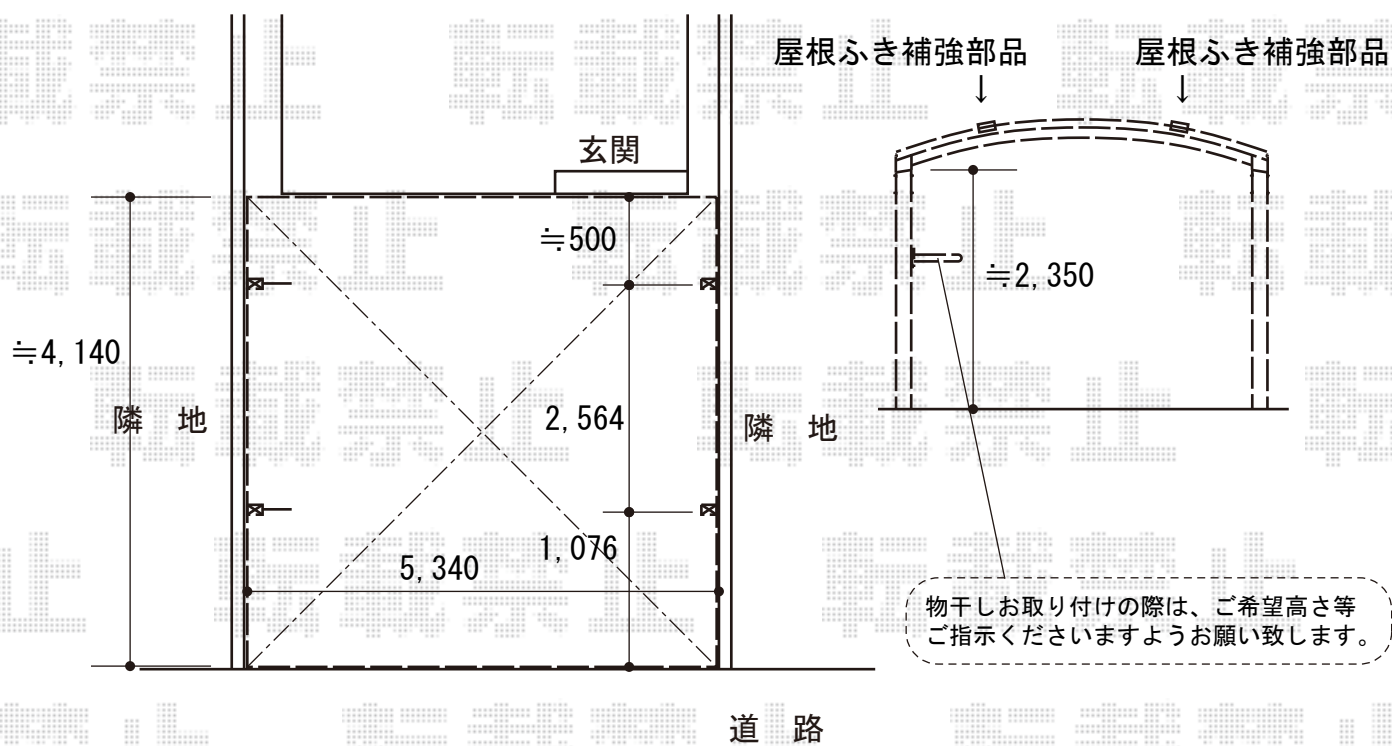

カーポート 施工概略図

YKK AP レイナツインポートグラン 積雪～20cm対応
 幅= 5,392mm
 奥行= 5,052mm
 色： カームブラック
 屋根材： 熱線遮断ポリカーボネート(クリアマット)
 柱仕様： ハイルフ柱仕様(有効高 約2,350mm)

YKK AP レイナツインポートグラン 屋根ふき材補強部品 (2セット)
 色： カームブラック*1色のみ

YKK AP レイナツインポートグラン 水平式物干し テラス柱用 標準 2本入り×1セット
 色： カームブラック